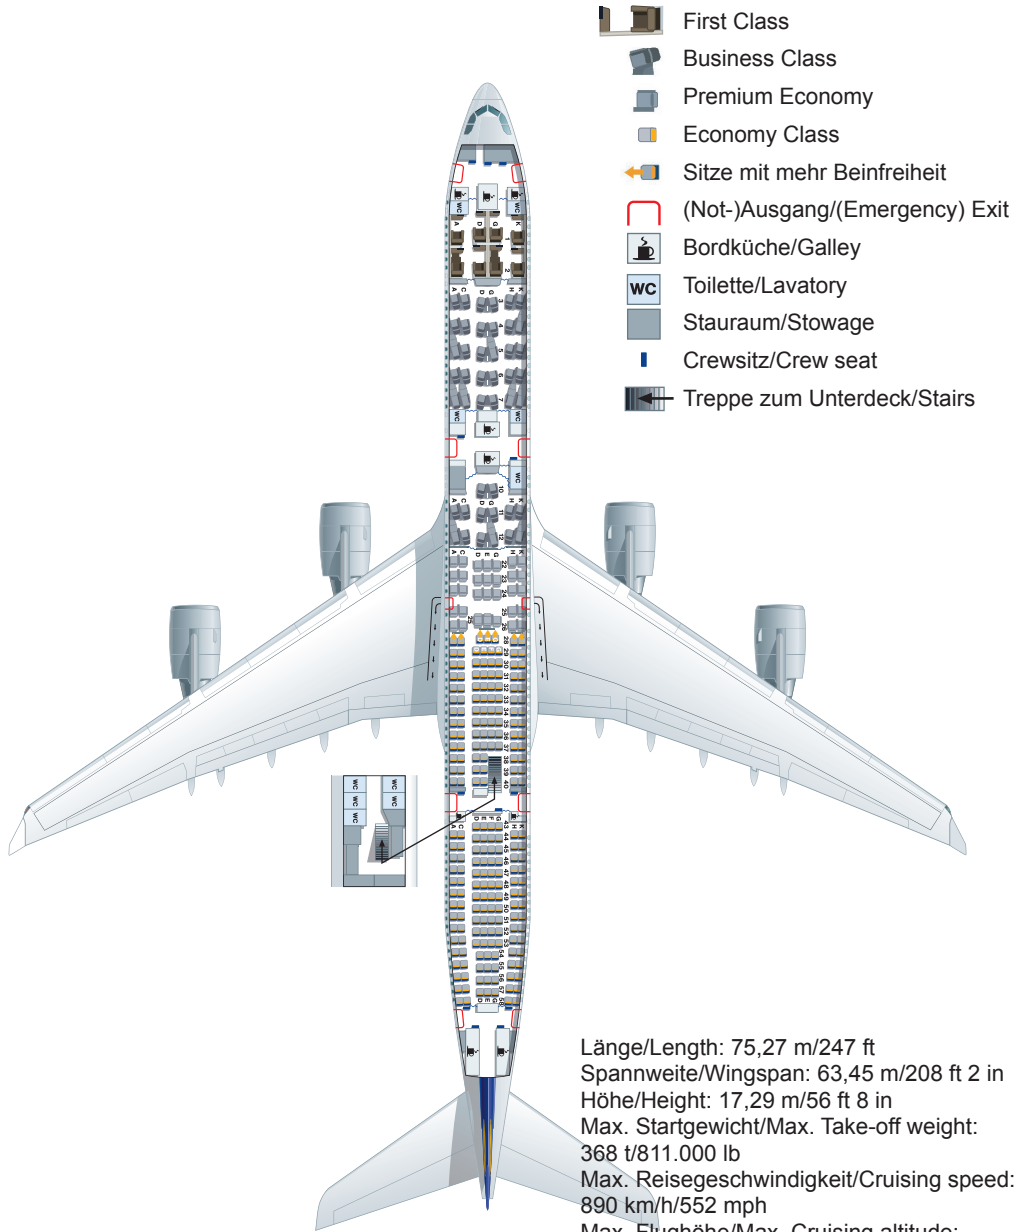

Lufthansa Airbus A340-600

8 First/44 Business/32 Premium Economy/213 Economy

- First Class
- Business Class
- Premium Economy
- Economy Class
- Sitze mit mehr Beinfreiheit
- (Not-)Ausgang/(Emergency) Exit
- Bordküche/Galley
- Toilette/Lavatory
- Stauraum/Stowage
- Crewsitz/Crew seat
- Treppe zum Unterdeck/Stairs

Länge/Length: 75,27 m/247 ft
Spannweite/Wingspan: 63,45 m/208 ft 2 in
Höhe/Height: 17,29 m/56 ft 8 in
Max. Startgewicht/Max. Take-off weight:
368 t/811.000 lb
Max. Reisegeschwindigkeit/Cruising speed:
890 km/h/552 mph
Max. Flughöhe/Max. Cruising altitude:
12.527 m/41.100 ft
Reichweite/Range: 12.400 km/ 7.700 miles
Triebwerke/Engines:
4 x Rolls-Royce Trent 556

Die abgebildete Sitzplatzanordnung entspricht der Mehrzahl der bei Lufthansa eingesetzten Maschinen dieses Typs. Abweichungen sind möglich.
The configuration shown is the one used in most of the Lufthansa aircraft of this type, deviations are possible.