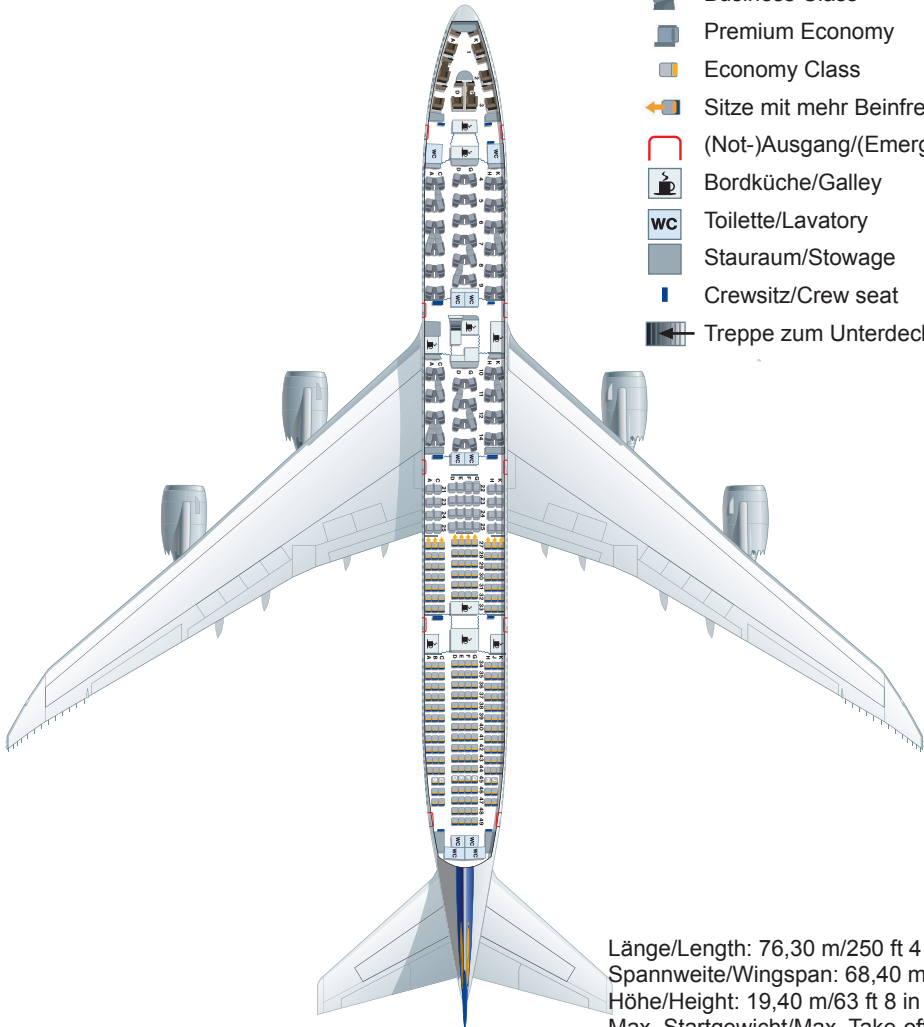

Lufthansa Boeing 747-8

8 First/92 Business/32 Premium Economy/208 Economy

- First Class
- Business Class
- Premium Economy
- Economy Class
- Sitze mit mehr Beinfreiheit
- (Not-)Ausgang/(Emergency) Exit
- Bordküche/Galley
- Toilette/Lavatory
- Stauraum/Stowage
- Crewsitz/Crew seat
- Treppe zum Unterdeck/Stairs

Länge/Length: 76,30 m/250 ft 4 in
Spannweite/Wingspan: 68,40 m/224 ft 5 in
Höhe/Height: 19,40 m/63 ft 8 in
Max. Startgewicht/Max. Take-off weight:
442 t/975.000 lb
Max. Reisegeschwindigkeit/Cruising speed:
920 km/h/570 mph
Max. Flughöhe/Max. Cruising altitude:
13.100 m/43.000 ft
Reichweite/Range: 13.100 km/ 8.140 miles
Triebwerke/Engines:
4 x General Electric GENx-2B67

Die abgebildete Sitzplatzanordnung entspricht der Mehrzahl der bei Lufthansa eingesetzten Maschinen dieses Typs. Abweichungen sind möglich.
The configuration shown is the one used in most of the Lufthansa aircraft of this type, deviations are possible.