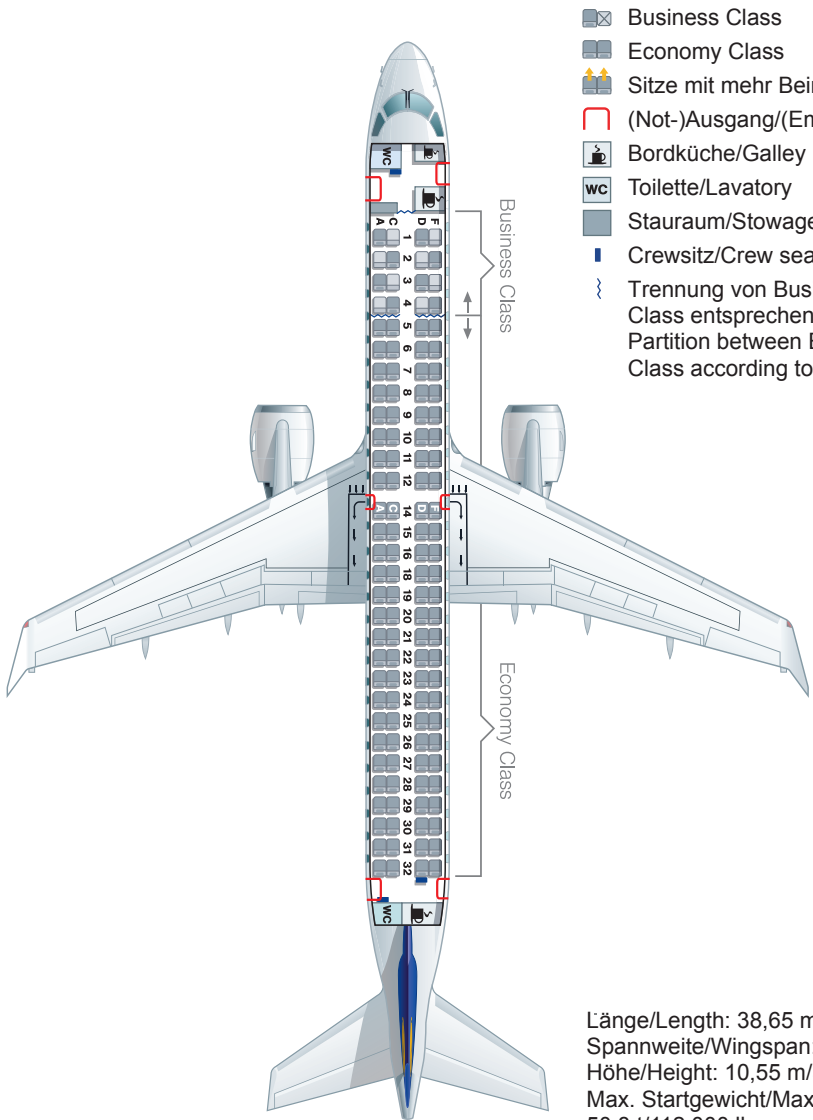

Lufthansa Embraer ERJ195 (120 Sitze)

- Business Class
- Economy Class
- Sitze mit mehr Beinfreiheit
- (Not-)Ausgang/(Emergency) Exit
- Bordküche/Galley
- Toilette/Lavatory
- Stauraum/Stowage
- Crewsitz/Crew seat
- Trennung von Business und Economy Class entsprechend der Nachfrage.
  Partition between Business and Economy Class according to demand

Länge/Length: 38,65 m/126 ft 10 in
Spannweite/Wingspan: 28,72 m/94 ft 3 in
Höhe/Height: 10,55 m/34 ft 7 in
Max. Startgewicht/Max. Take-off weight:
50,8 t/112.000 lb
Max. Reisegeschwindigkeit/Cruising speed:
835 km/h/518 mph
Max. Flughöhe/Max. Cruising altitude:
12.500 m/41.000 ft
Reichweite/Range: 2.140 km/ 1.330 miles
Triebwerke/Engines:
2 x General Electric CF34-10E

Die abgebildete Sitzplatzanordnung entspricht der Mehrzahl der bei Lufthansa eingesetzten Maschinen dieses Typs. Abweichungen sind möglich.
The configuration shown is the one used in most of the Lufthansa aircraft of this type, deviations are possible.