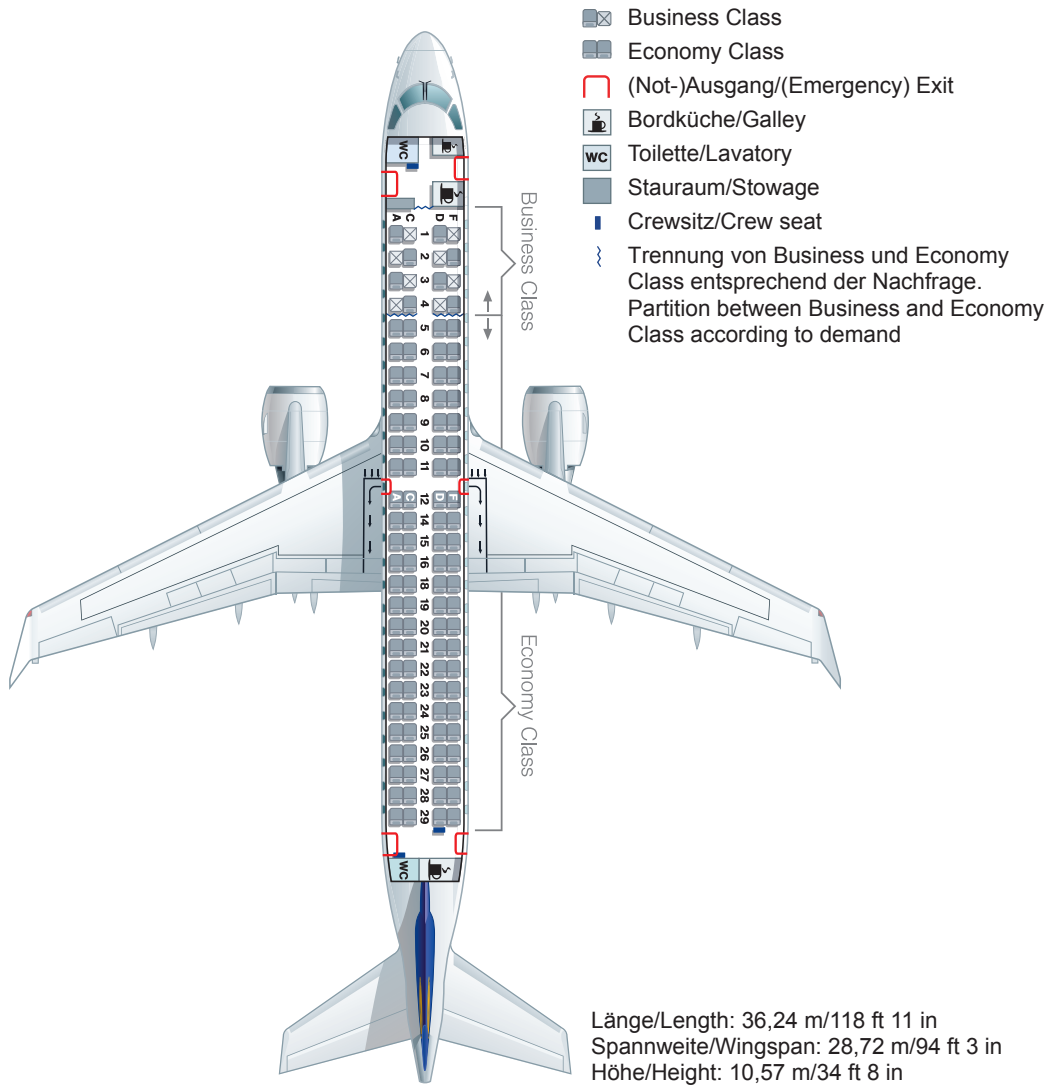

Lufthansa Embraer ERJ190 (94 Sitze)

- Business Class
- Economy Class
- (Not-)Ausgang/(Emergency) Exit
- Bordküche/Galley
- Toilette/Lavatory
- Stauraum/Stowage
- Crewsitz/Crew seat
- Trennung von Business und Economy Class entsprechend der Nachfrage. Partition between Business and Economy Class according to demand

Länge/Length: 36,24 m/118 ft 11 in
Spannweite/Wingspan: 28,72 m/94 ft 3 in
Höhe/Height: 10,57 m/34 ft 8 in
Max. Startgewicht/Max. Take-off weight: 50,3 t/111.000 lb
Max. Reisegeschwindigkeit/Cruising speed: 835 km/h/518 mph
Max. Flughöhe/Max. Cruising altitude: 12.500 m/41.000 ft
Reichweite/Range: 3.390 km/ 2.100 miles
Triebwerke/Engines: 2 x General Electric CF34-10E

Die abgebildete Sitzplatzanordnung entspricht der Mehrzahl der bei Lufthansa eingesetzten Maschinen dieses Typs. Abweichungen sind möglich.
The configuration shown is the one used in most of the Lufthansa aircraft of this type, deviations are possible.