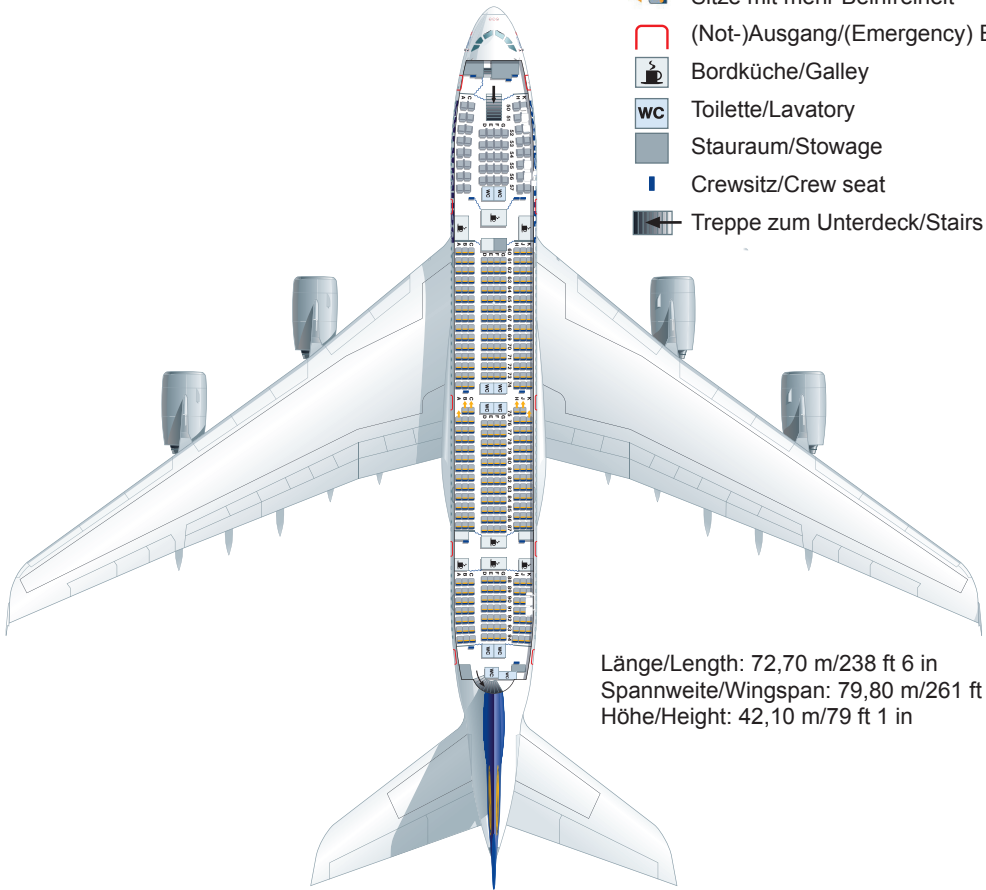

Länge/Length: 72,70 m/238 ft 6 in  
 Spannweite/Wingspan: 79,80 m/261 ft 9 in  
 Höhe/Height: 42,10 m/79 ft 1 in

Max. Startgewicht/Max. Take-off weight: 560 t/1.234.000 lb  
 Max. Reisegeschwindigkeit/Cruising speed: 907 km/h/563 mph  
 Max. Flughöhe/Max. Cruising altitude: 13.100 m/43.000 ft  
 Reichweite/Range: 13.100 km/ 7.456 miles  
 Triebwerke/Engines: 4 x Rolls-Royce Trent 97