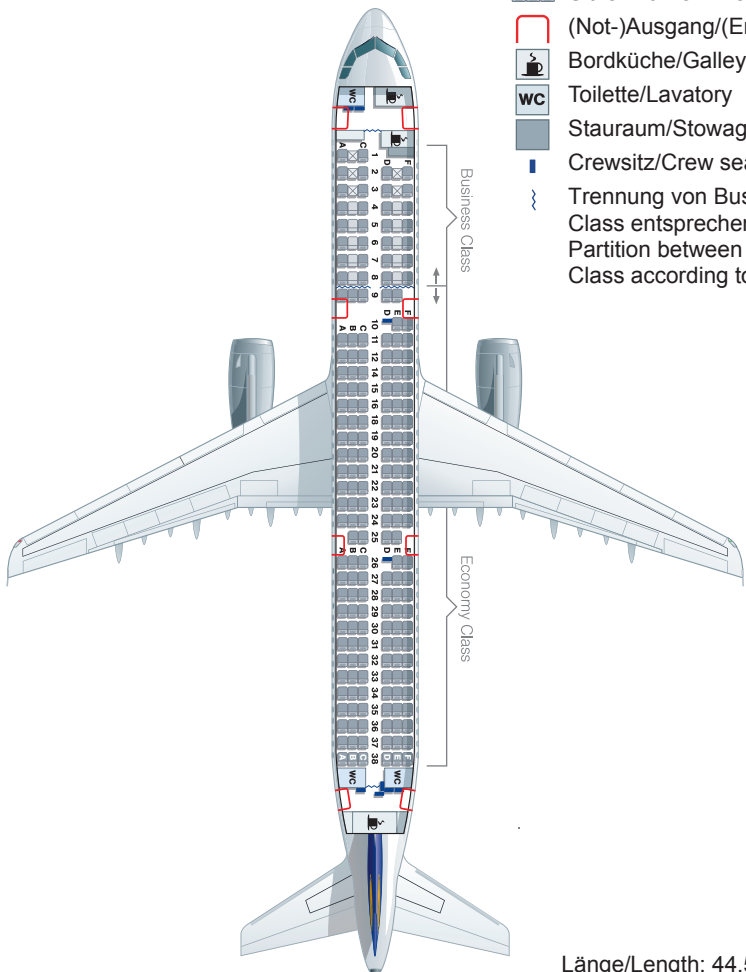

Lufthansa Airbus A321 (200 Sitze)

- Business Class
- Economy Class
- Sitze mit mehr Beinfreiheit
- (Not-)Ausgang/(Emergency) Exit
- Bordküche/Galley
- Toilette/Lavatory
- Stauraum/Stowage
- Crewsitz/Crew seat
- Trennung von Business und Economy Class entsprechend der Nachfrage. Partition between Business and Economy Class according to demand

Länge/Length: 44,51 m/146 ft
Spannweite/Wingspan: 34,10 m/111 ft 9 in
Höhe/Height: 11,76 m/39 ft 5 in
Max. Startgewicht/Max. Take-off weight: 83 t/183.000 lb
Max. Reisegeschwindigkeit/Cruising speed: 840 km/h/520 mph
Max. Flughöhe/Max. Cruising altitude: 11.900 m/39.000 ft
Reichweite/Range: 3.000 km/ 1.860 miles
Triebwerke/Engines: 2 x IAE2530 oder/or V2533

Die abgebildete Sitzplatzanordnung entspricht der Mehrzahl der bei Lufthansa eingesetzten Maschinen dieses Typs. Abweichungen sind möglich.
The configuration shown is the one used in most of the Lufthansa aircraft of this type, deviations are possible.