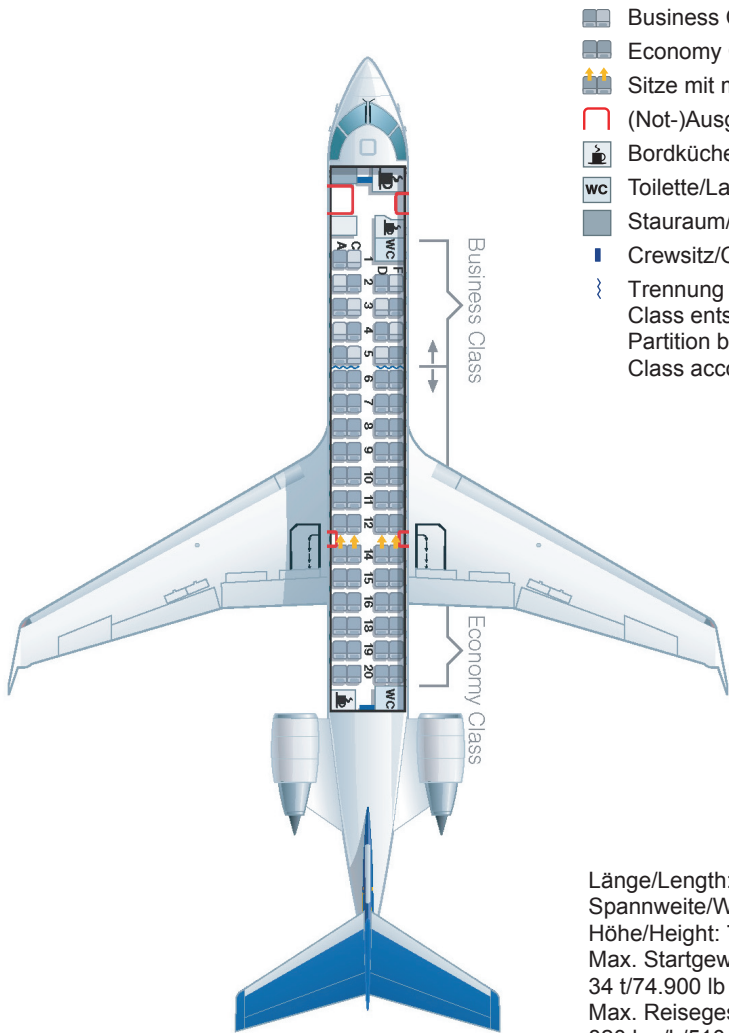

Lufthansa Bombardier CRJ700 (70 Sitze)

- Business Class
- Economy Class
- Sitze mit mehr Beinfreiheit
- (Not-)Ausgang/(Emergency) Exit
- Bordküche/Galley
- Toilette/Lavatory
- Stauraum/Stowage
- Crewsitz/Crew seat
- Trennung von Business und Economy Class entsprechend der Nachfrage.
  Partition between Business and Economy Class according to demand

Länge/Length: 32,51 m/106 ft 8 in
Spannweite/Wingspan: 23,24 m/76 ft 3 in
Höhe/Height: 7,57 m/24 ft 10 in
Max. Startgewicht/Max. Take-off weight:
34 t/74.900 lb
Max. Reisegeschwindigkeit/Cruising speed:
820 km/h/510 mph
Max. Flughöhe/Max. Cruising altitude:
12.500 m/41.000 ft
Reichweite/Range: 2.300 km/ 1.430 miles
Triebwerke/Engines:
2 x General Electric CF34-8C

Die abgebildete Sitzplatzanordnung entspricht der Mehrzahl der bei Lufthansa eingesetzten Maschinen dieses Typs. Abweichungen sind möglich.
The configuration shown is the one used in most of the Lufthansa aircraft of this type, deviations are possible.

Die abgebildete Sitzplatzanordnung entspricht der Mehrzahl der bei Lufthansa eingesetzten Maschinen dieses Typs. Abweichungen sind möglich.
The configuration shown is the one used in most of the Lufthansa aircraft of this type, deviations are possible.