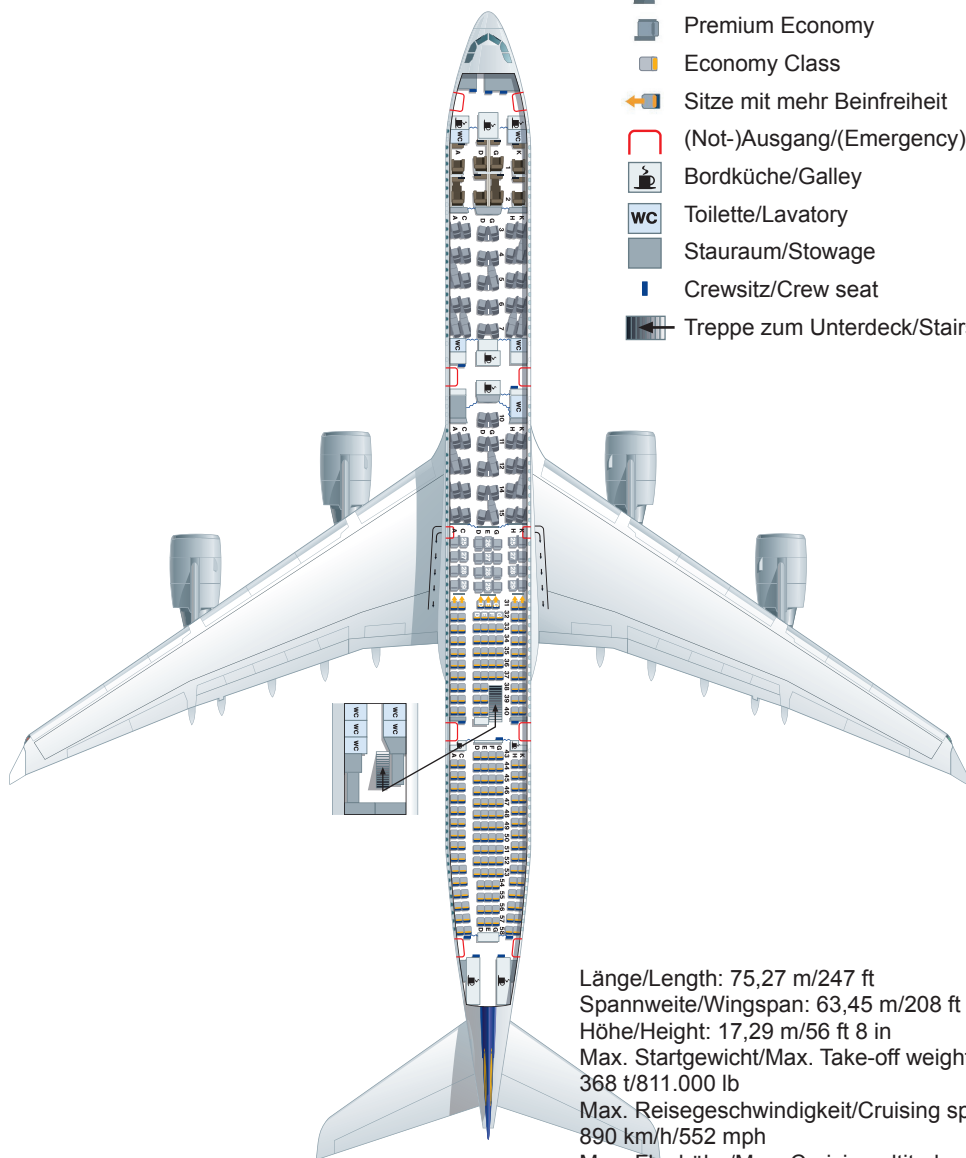

Lufthansa Airbus A340-600

8 First/56 Business/28 Premium Economy/189 Economy

- First Class
- Business Class
- Premium Economy
- Economy Class
- Sitze mit mehr Beinfreiheit
- (Not-)Ausgang/(Emergency) Exit
- Bordküche/Galley
- Toilette/Lavatory
- Stauraum/Stowage
- Crewsitz/Crew seat
- Treppe zum Unterdeck/Stairs

Länge/Length: 75,27 m/247 ft
Spannweite/Wingspan: 63,45 m/208 ft 2 in
Höhe/Height: 17,29 m/56 ft 8 in
Max. Startgewicht/Max. Take-off weight:
368 t/811.000 lb
Max. Reisegeschwindigkeit/Cruising speed:
890 km/h/552 mph
Max. Flughöhe/Max. Cruising altitude:
12.527 m/41.100 ft
Reichweite/Range: 12.400 km/ 7.700 miles
Triebwerke/Engines:
4 x Rolls-Royce Trent 556

Die abgebildete Sitzplatzanordnung entspricht der Mehrzahl der bei Lufthansa eingesetzten Maschinen dieses Typs. Abweichungen sind möglich.
The configuration shown is the one used in most of the Lufthansa aircraft of this type, deviations are possible.