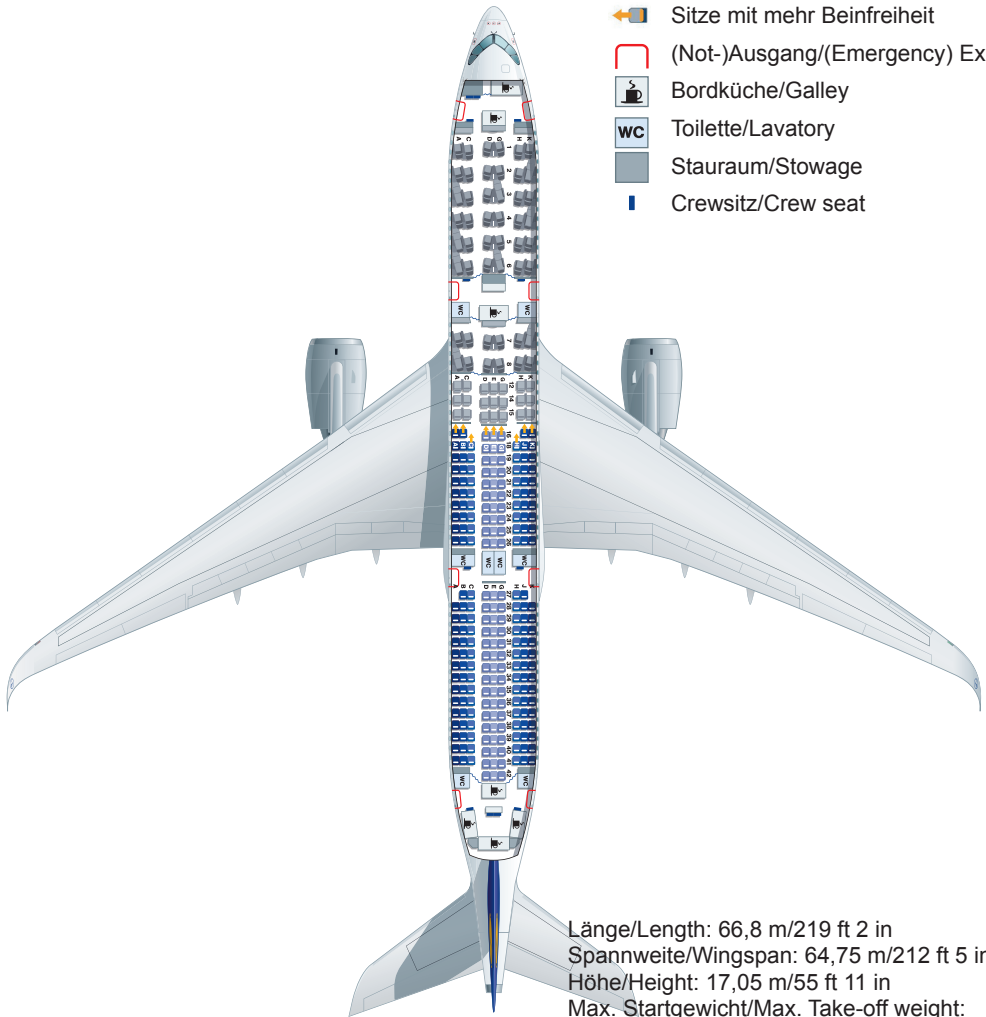

Lufthansa Airbus A350-900

48 Business/21 Premium Economy/224 Economy

- Business Class
- Premium Economy
- Economy Class
- Sitze mit mehr Beinfreiheit
- (Not-)Ausgang/(Emergency) Exit
- Bordküche/Galley
- Toilette/Lavatory
- Stauraum/Stowage
- Crewsitz/Crew seat

Länge/Length: 66,8 m/219 ft 2 in
Spannweite/Wingspan: 64,75 m/212 ft 5 in
Höhe/Height: 17,05 m/55 ft 11 in
Max. Startgewicht/Max. Take-off weight:
268 t/111.756 lb
Max. Reisegeschwindigkeit/Cruising speed:
907 km/h/564 mph
Max. Flughöhe/Max. Cruising altitude:
13.140 m/43.110 ft
Reichweite/Range: 12.200 km/ 7.580 miles
Triebwerke/Engines:
2 x RR Trent XWB-84

Die abgebildete Sitzplatzanordnung entspricht der Mehrzahl der bei Lufthansa eingesetzten Maschinen dieses Typs. Abweichungen sind möglich.
The configuration shown is the one used in most of the Lufthansa aircraft of this type, deviations are possible.