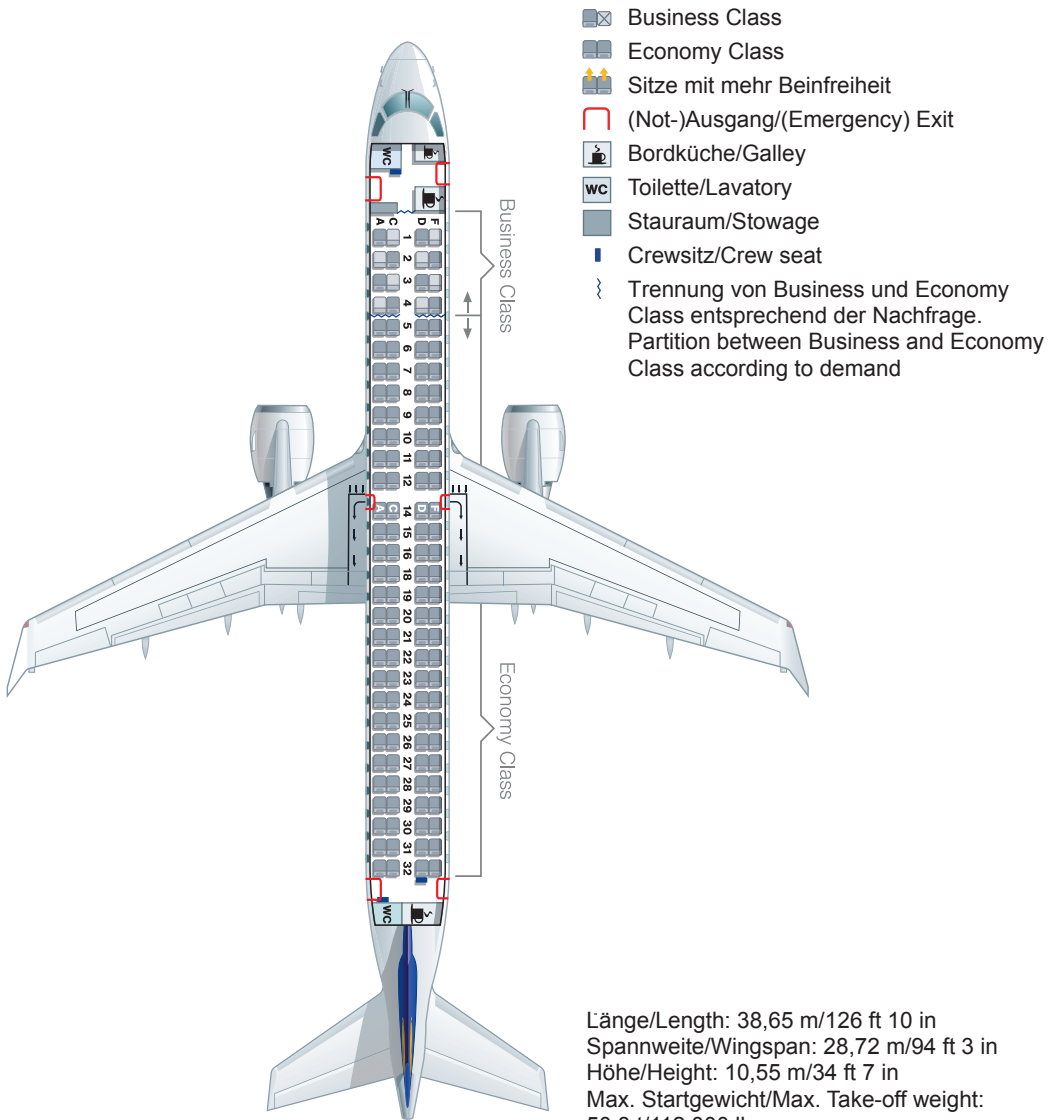

Lufthansa Embraer ERJ195 (120 Sitze)

- Business Class
- Economy Class
- Sitze mit mehr Beinfreiheit
- (Not-)Ausgang/(Emergency) Exit
- Bordküche/Galley
- Toilette/Lavatory
- Stauraum/Stowage
- Crewsitz/Crew seat
- Trennung von Business und Economy Class entsprechend der Nachfrage.
  Partition between Business and Economy Class according to demand

Länge/Length: 38,65 m/126 ft 10 in
Spannweite/Wingspan: 28,72 m/94 ft 3 in
Höhe/Height: 10,55 m/34 ft 7 in
Max. Startgewicht/Max. Take-off weight:
50,8 t/112.000 lb
Max. Reisegeschwindigkeit/Cruising speed:
835 km/h/518 mph
Max. Flughöhe/Max. Cruising altitude:
12.500 m/41.000 ft
Reichweite/Range: 2.140 km/ 1.330 miles
Triebwerke/Engines:
2 x General Electric CF34-10E

Die abgebildete Sitzplatzanordnung entspricht der Mehrzahl der bei Lufthansa eingesetzten Maschinen dieses Typs. Abweichungen sind möglich.
The configuration shown is the one used in most of the Lufthansa aircraft of this type, deviations are possible.