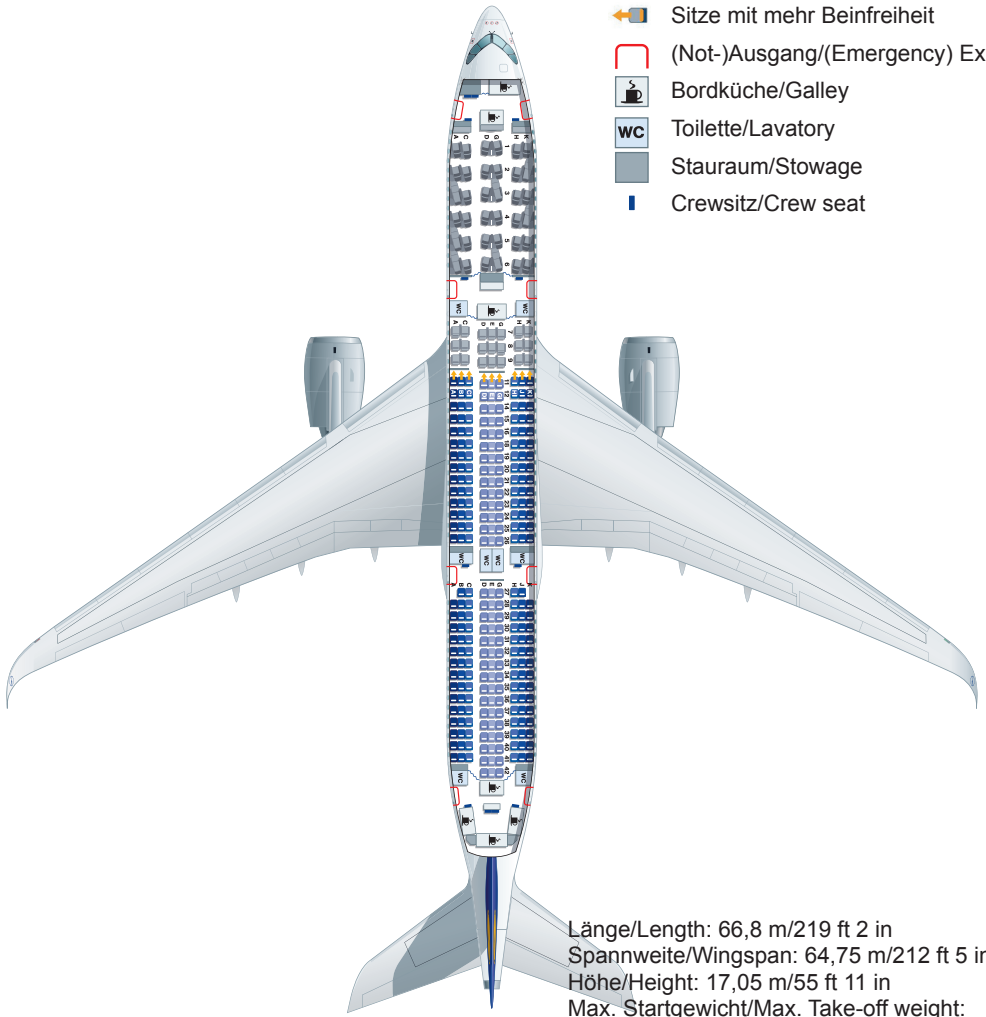

Lufthansa Airbus A350-900

36 Business/21 Premium Economy/262 Economy

- Business Class
- Premium Economy
- Economy Class
- Sitze mit mehr Beinfreiheit
- (Not-)Ausgang/(Emergency) Exit
- Bordküche/Galley
- Toilette/Lavatory
- Stauraum/Stowage
- Crewsitz/Crew seat

Länge/Length: 66,8 m/219 ft 2 in
Spannweite/Wingspan: 64,75 m/212 ft 5 in
Höhe/Height: 17,05 m/55 ft 11 in
Max. Startgewicht/Max. Take-off weight:
268 t/111.756 lb
Max. Reisegeschwindigkeit/Cruising speed:
907 km/h/564 mph
Max. Flughöhe/Max. Cruising altitude:
13.140 m/43.110 ft
Reichweite/Range: 12.200 km/ 7.580 miles
Triebwerke/Engines:
2 x RR Trent XWB-84

Die abgebildete Sitzplatzanordnung entspricht der Mehrzahl der bei Lufthansa eingesetzten Maschinen dieses Typs. Abweichungen sind möglich.
The configuration shown is the one used in most of the Lufthansa aircraft of this type, deviations are possible.