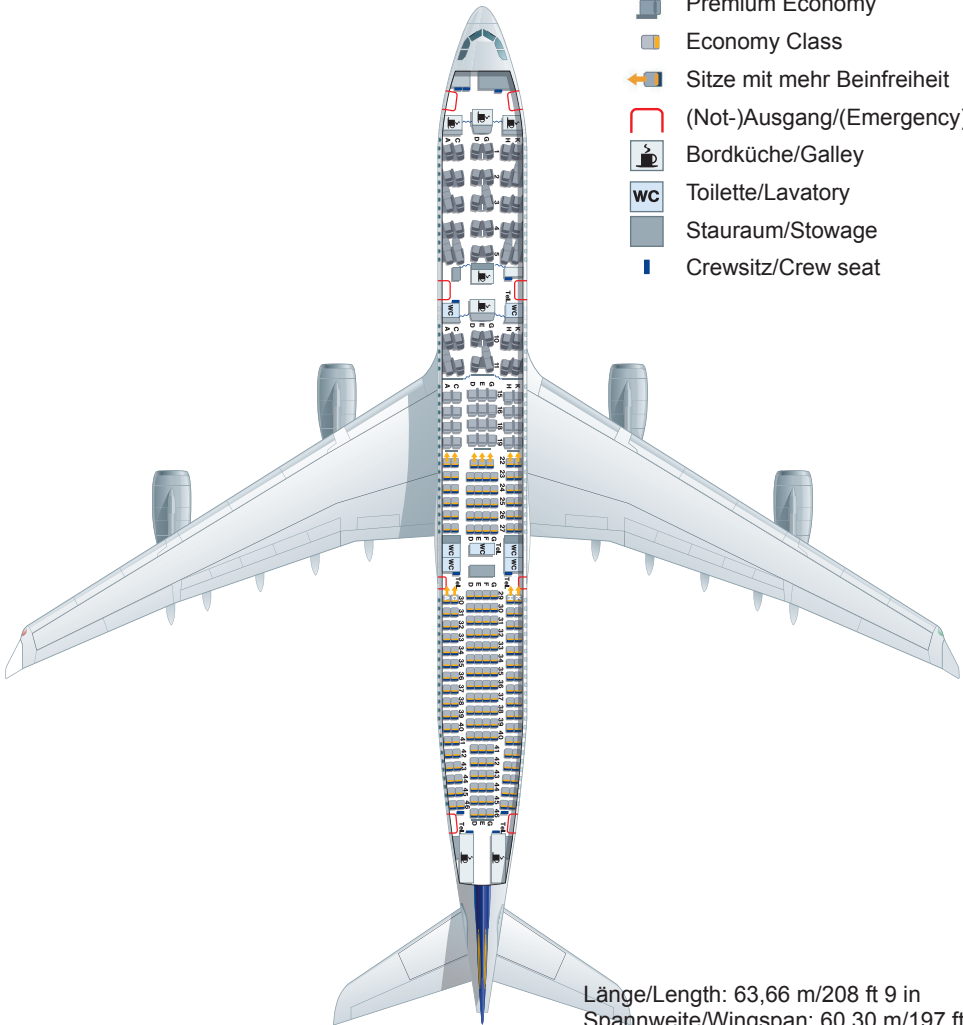

Lufthansa Airbus A340-300

42 Business/28 Premium Economy/181 Economy

- Business Class
- Premium Economy
- Economy Class
- Sitze mit mehr Beinfreiheit
- (Not-)Ausgang/(Emergency) Exit
- Bordküche/Galley
- Toilette/Lavatory
- Stauraum/Stowage
- Crewsitz/Crew seat

Länge/Length: 63,66 m/208 ft 9 in
Spannweite/Wingspan: 60,30 m/197 ft 9 in
Höhe/Height: 16,91 m/55 ft 6 in
Max. Startgewicht/Max. Take-off weight:
271 t/597.300 lb
Max. Reisegeschwindigkeit/Cruising speed:
890 km/h/552 mph
Max. Flughöhe/Max. Cruising altitude:
12.500 m/41.000 ft
Reichweite/Range: 12.300 km/ 7.626 miles
Triebwerke/Engines:
4 x CFM International CFM56-5C

Die abgebildete Sitzplatzanordnung entspricht der Mehrzahl der bei Lufthansa eingesetzten Maschinen dieses Typs. Abweichungen sind möglich.
The configuration shown is the one used in most of the Lufthansa aircraft of this type, deviations are possible.