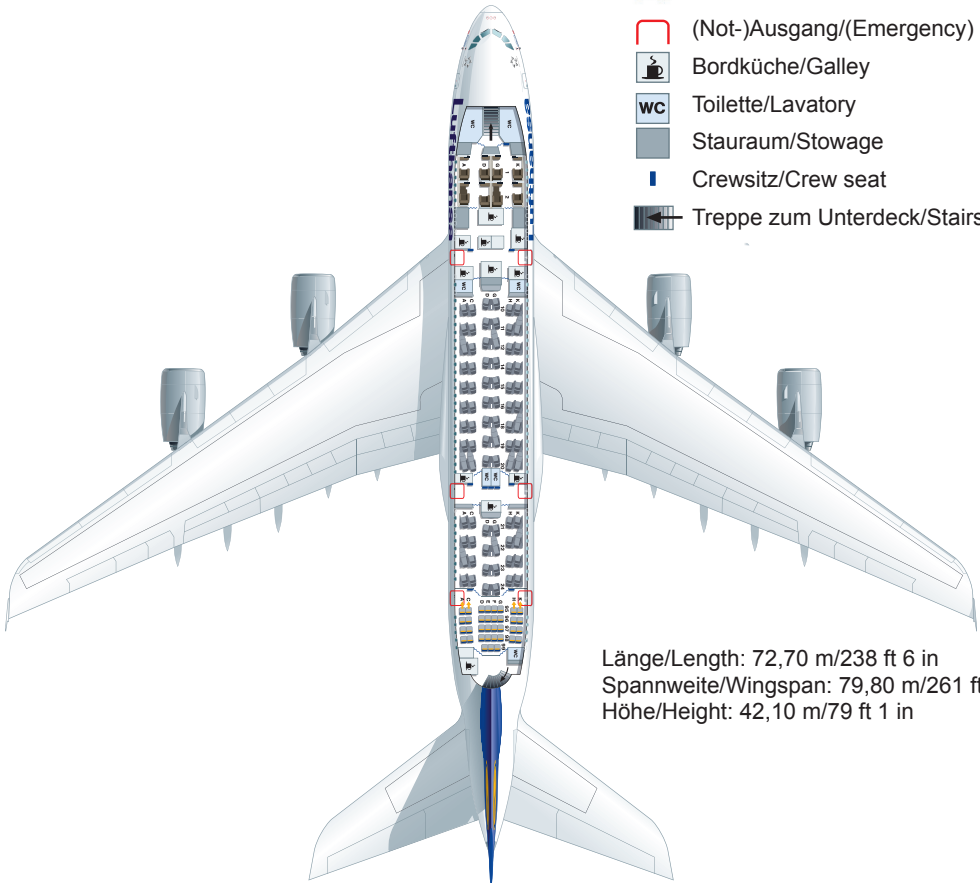

Lufthansa Airbus A380-800

8 First/78 Business/52 Premium Economy/371 Economy

Oberdeck / Upperdeck

- First Class
- Business Class
- Premium Economy
- Economy Class
- Sitze mit mehr Beinfreiheit
- (Not-)Ausgang/(Emergency) Exit
- Bordküche/Galley
- Toilette/Lavatory
- Stauraum/Stowage
- Crewsitz/Crew seat
- Treppe zum Unterdeck/Stairs

Länge/Length: 72,70 m/238 ft 6 in
Spannweite/Wingspan: 79,80 m/261 ft 9 in
Höhe/Height: 42,10 m/79 ft 1 in

Max. Startgewicht/Max. Take-off weight:
560 t/1.234.000 lb
Max. Reisegeschwindigkeit/Cruising speed:
907 km/h/563 mph
Max. Flughöhe/Max. Cruising altitude:
13.100 m/43.000 ft
Reichweite/Range: 13.100 km/ 7.456 miles
Triebwerke/Engines:
4 x Rolls-Royce Trent 97

Die abgebildete Sitzplatzanordnung entspricht der Mehrzahl der bei Lufthansa eingesetzten Maschinen dieses Typs. Abweichungen sind möglich.

The configuration shown is the one used in most of the Lufthansa aircraft of this type, deviations are possible.