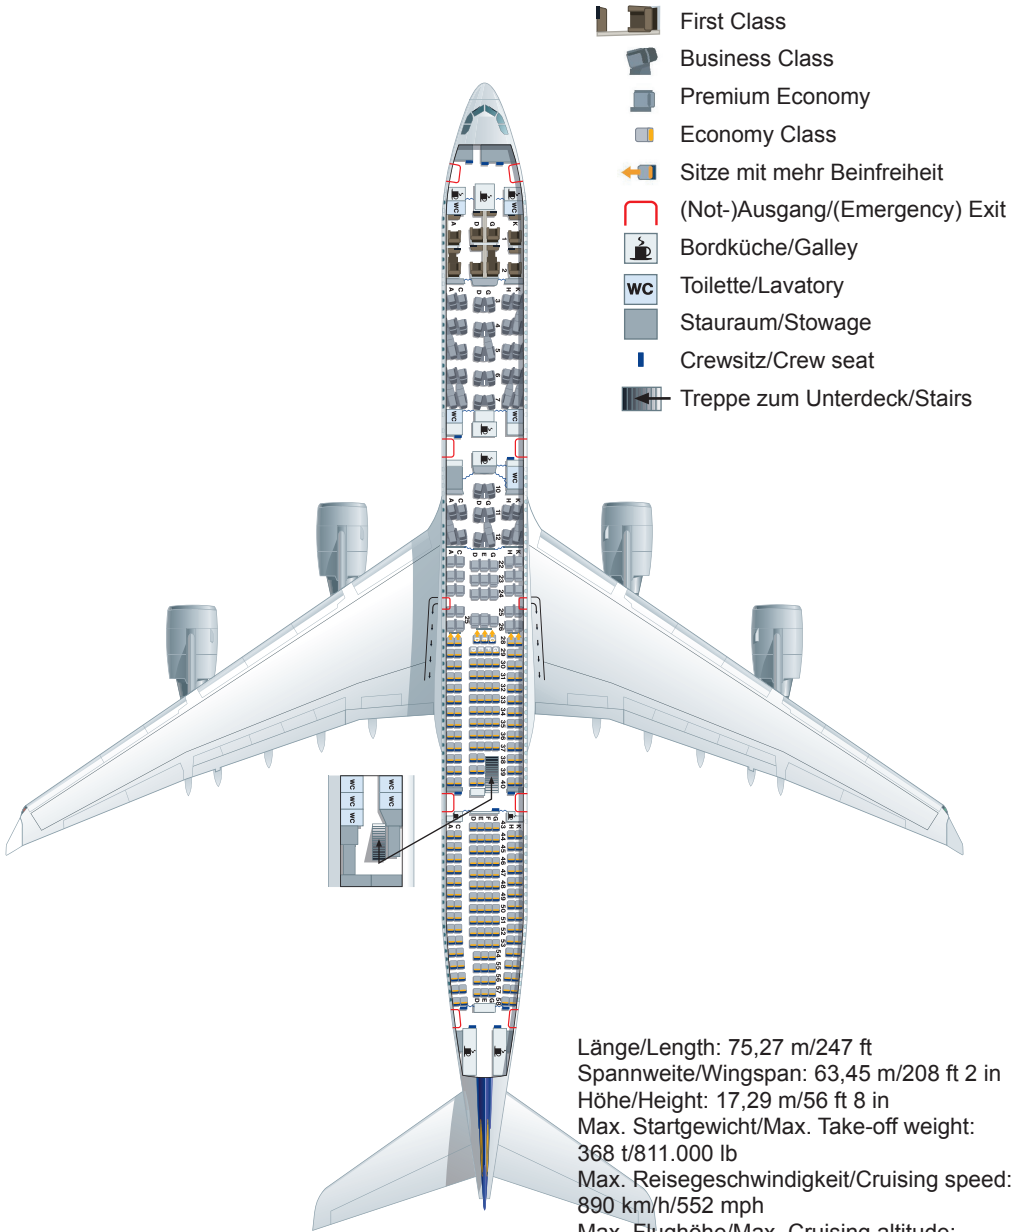

Lufthansa Airbus A340-600

8 First/44 Business/32 Premium Economy/213 Economy

- First Class
- Business Class
- Premium Economy
- Economy Class
- Sitze mit mehr Beinfreiheit
- (Not-)Ausgang/(Emergency) Exit
- Bordküche/Galley
- Toilette/Lavatory
- Stauraum/Stowage
- Crewsitz/Crew seat
- Treppe zum Unterdeck/Stairs

Länge/Length: 75,27 m/247 ft
Spannweite/Wingspan: 63,45 m/208 ft 2 in
Höhe/Height: 17,29 m/56 ft 8 in
Max. Startgewicht/Max. Take-off weight:
368 t/811.000 lb
Max. Reisegeschwindigkeit/Cruising speed:
890 km/h/552 mph
Max. Flughöhe/Max. Cruising altitude:
12.527 m/41.100 ft
Reichweite/Range: 12.400 km/ 7.700 miles
Triebwerke/Engines:
4 x Rolls-Royce Trent 556

Die abgebildete Sitzplatzanordnung entspricht der Mehrzahl der bei Lufthansa eingesetzten Maschinen dieses Typs. Abweichungen sind möglich.
The configuration shown is the one used in most of the Lufthansa aircraft of this type, deviations are possible.