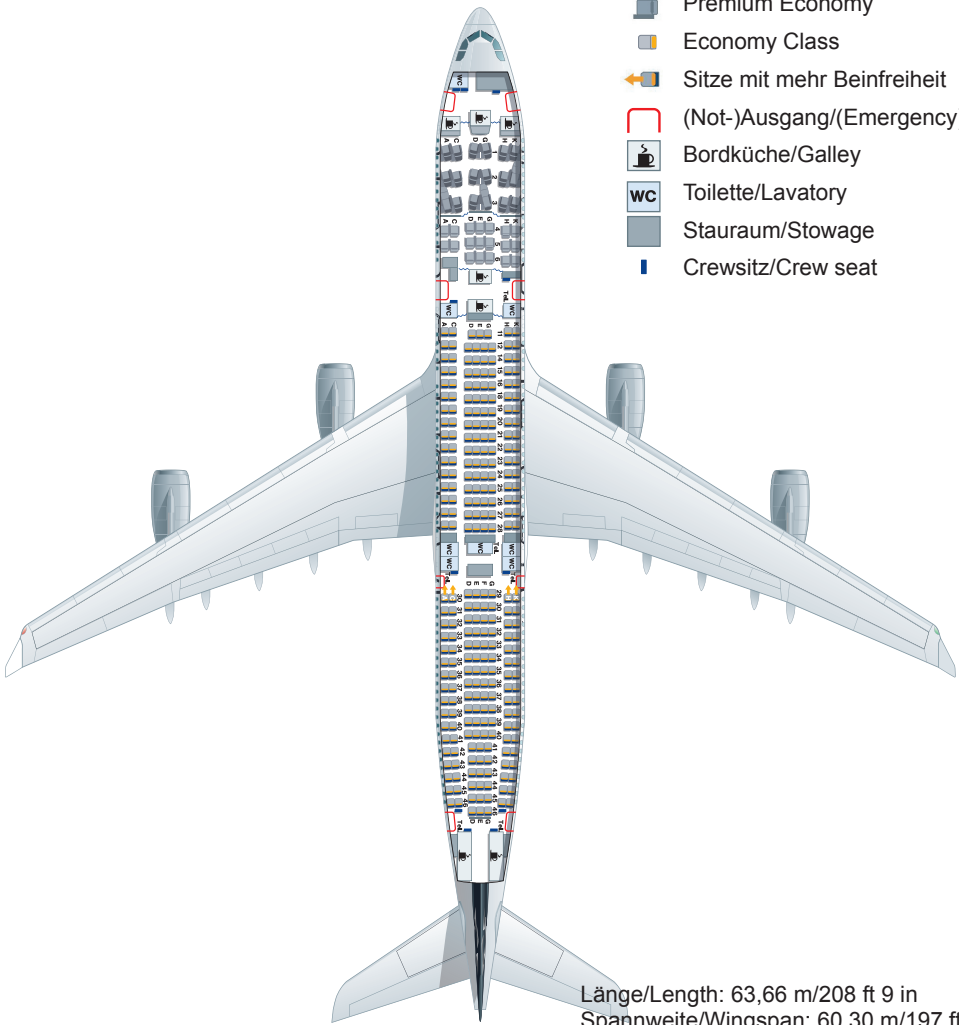

Lufthansa Airbus A340-300

18 Business/19 Premium Economy/261 Economy

- Business Class
- Premium Economy
- Economy Class
- Sitze mit mehr Beinfreiheit
- (Not-)Ausgang/(Emergency) Exit
- Bordküche/Galley
- WC Toilette/Lavatory
- Stauraum/Stowage
- Crewsitz/Crew seat

Länge/Length: 63,66 m/208 ft 9 in
Spannweite/Wingspan: 60,30 m/197 ft 9 in
Höhe/Height: 16,91 m/55 ft 6 in
Max. Startgewicht/Max. Take-off weight:
271 t/597.300 lb
Max. Reisegeschwindigkeit/Cruising speed:
890 km/h/552 mph
Max. Flughöhe/Max. Cruising altitude:
12.500 m/41.000 ft
Reichweite/Range: 12.300 km/ 7.626 miles
Triebwerke/Engines:
4 x CFM International CFM56-5C

Die abgebildete Sitzplatzanordnung entspricht der Mehrzahl der bei Lufthansa eingesetzten Maschinen dieses Typs. Abweichungen sind möglich.
The configuration shown is the one used in most of the Lufthansa aircraft of this type, deviations are possible.