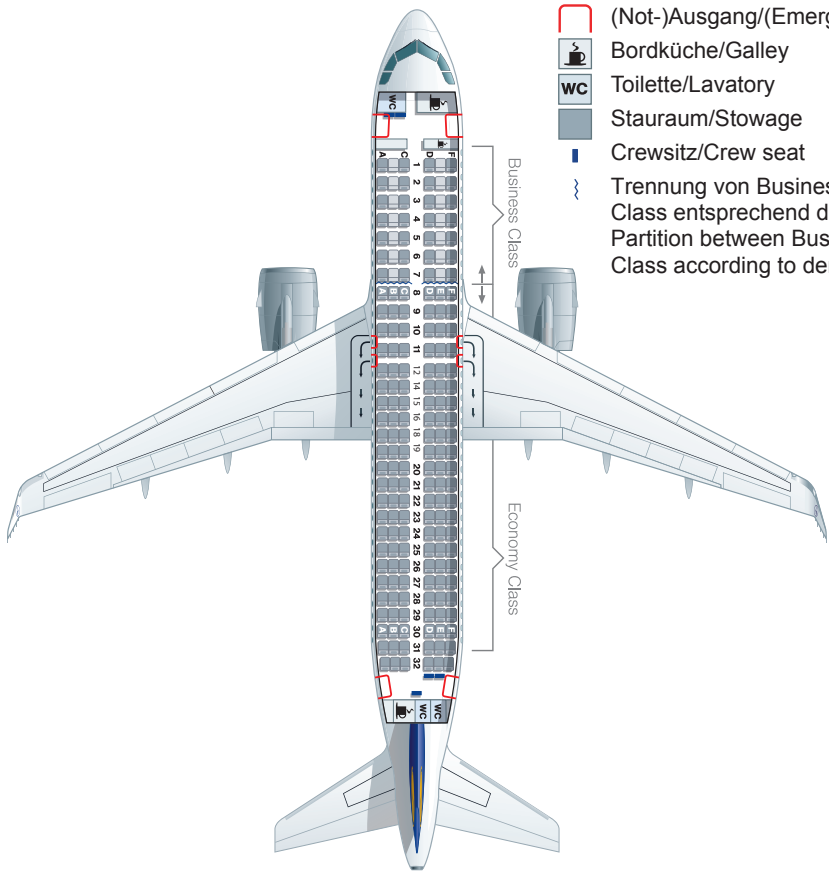

Lufthansa Airbus A320neo (180 Sitze)

- Business Class
- Economy Class
- Sitze mit mehr Beinfreiheit
- (Not-)Ausgang/(Emergency) Exit
- Bordküche/Galley
- Toilette/Lavatory
- Stauraum/Stowage
- Crewsitz/Crew seat
- Trennung von Business und Economy Class entsprechend der Nachfrage.
  Partition between Business and Economy Class according to demand

Länge/Length: 37,60 m/123 ft 4 in
Spannweite/Wingspan: 35,80 m/117 ft 5 in
Höhe/Height: 11,80 m/38 ft 7 in
Max. Startgewicht/Max. Take-off weight:
73,5 t/162.040 lb
Max. Reisegeschwindigkeit/Cruising speed:
840 km/h/520 mph
Max. Flughöhe/Max. Cruising altitude:
11.900 m/39.000 ft
Reichweite/Range: 2.850 km/ 1.540 miles
Triebwerke/Engines:
2 x Pratt&Whitney PW1100G

Die abgebildete Sitzplatzanordnung entspricht der Mehrzahl der bei Lufthansa eingesetzten Maschinen dieses Typs. Abweichungen sind möglich.
The configuration shown is the one used in most of the Lufthansa aircraft of this type, deviations are possible.