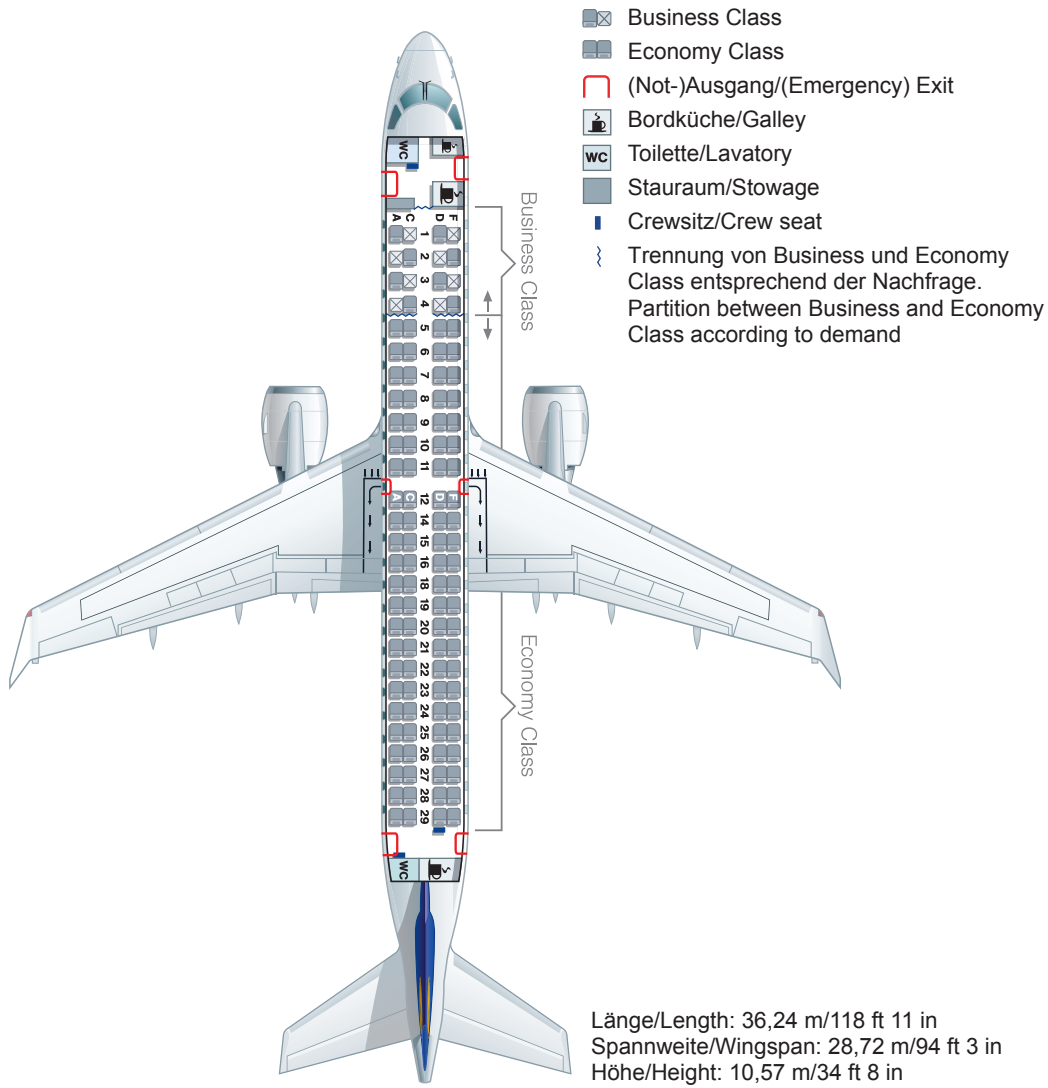

Lufthansa Embraer ERJ190 (94 Sitze)

Länge/Length: 36,24 m/118 ft 11 in
Spannweite/Wingspan: 28,72 m/94 ft 3 in
Höhe/Height: 10,57 m/34 ft 8 in
Max. Startgewicht/Max. Take-off weight:
50,3 t/111.000 lb
Max. Reisegeschwindigkeit/Cruising speed:
835 km/h/518 mph
Max. Flughöhe/Max. Cruising altitude:
12.500 m/41.000 ft
Reichweite/Range: 3.390 km/ 2.100 miles
Triebwerke/Engines:
2 x General Electric CF34-10E

Die abgebildete Sitzplatzanordnung entspricht der Mehrzahl der bei Lufthansa eingesetzten Maschinen dieses Typs. Abweichungen sind möglich.
The configuration shown is the one used in most of the Lufthansa aircraft of this type, deviations are possible.