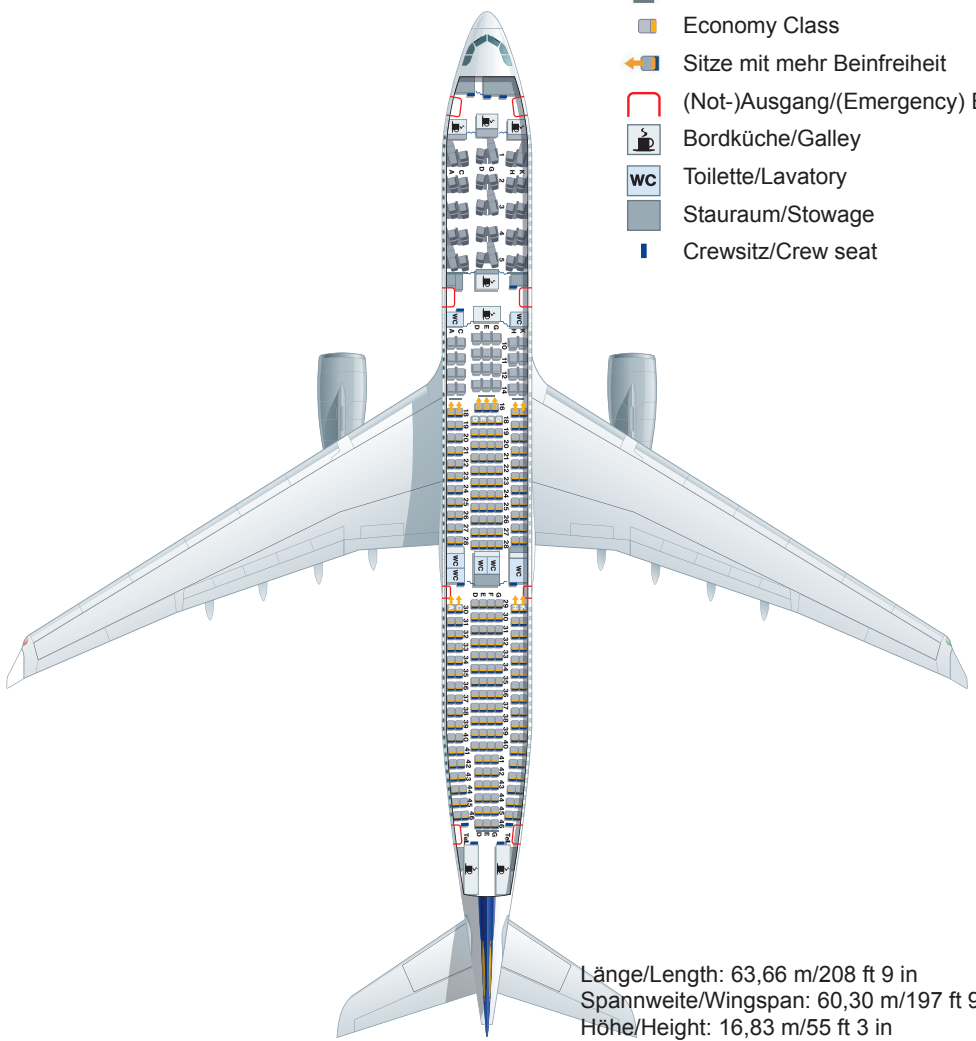

Lufthansa Airbus A330-300

30 Business/28 Premium Economy/225 Economy

- Business Class
- Premium Economy
- Economy Class
- Sitze mit mehr Beinfreiheit
- (Not-)Ausgang/(Emergency) Exit
- Bordküche/Galley
- Toilette/Lavatory
- Stauraum/Stowage
- Crewsitz/Crew seat

Länge/Length: 63,66 m/208 ft 9 in
Spannweite/Wingspan: 60,30 m/197 ft 9 in
Höhe/Height: 16,83 m/55 ft 3 in
Max. Startgewicht/Max. Take-off weight:
233 t/513.500 lb
Max. Reisegeschwindigkeit/Cruising speed:
870 km/h/540 mph
Max. Flughöhe/Max. Cruising altitude:
12.500 m/41.000 ft
Reichweite/Range: 10.000 km/ 6.200 miles
Triebwerke/Engines:
2 x Rolls-Royce Trent 772B

Die abgebildete Sitzplatzanordnung entspricht der Mehrzahl der bei Lufthansa eingesetzten Maschinen dieses Typs. Abweichungen sind möglich.
The configuration shown is the one used in most of the Lufthansa aircraft of this type, deviations are possible.