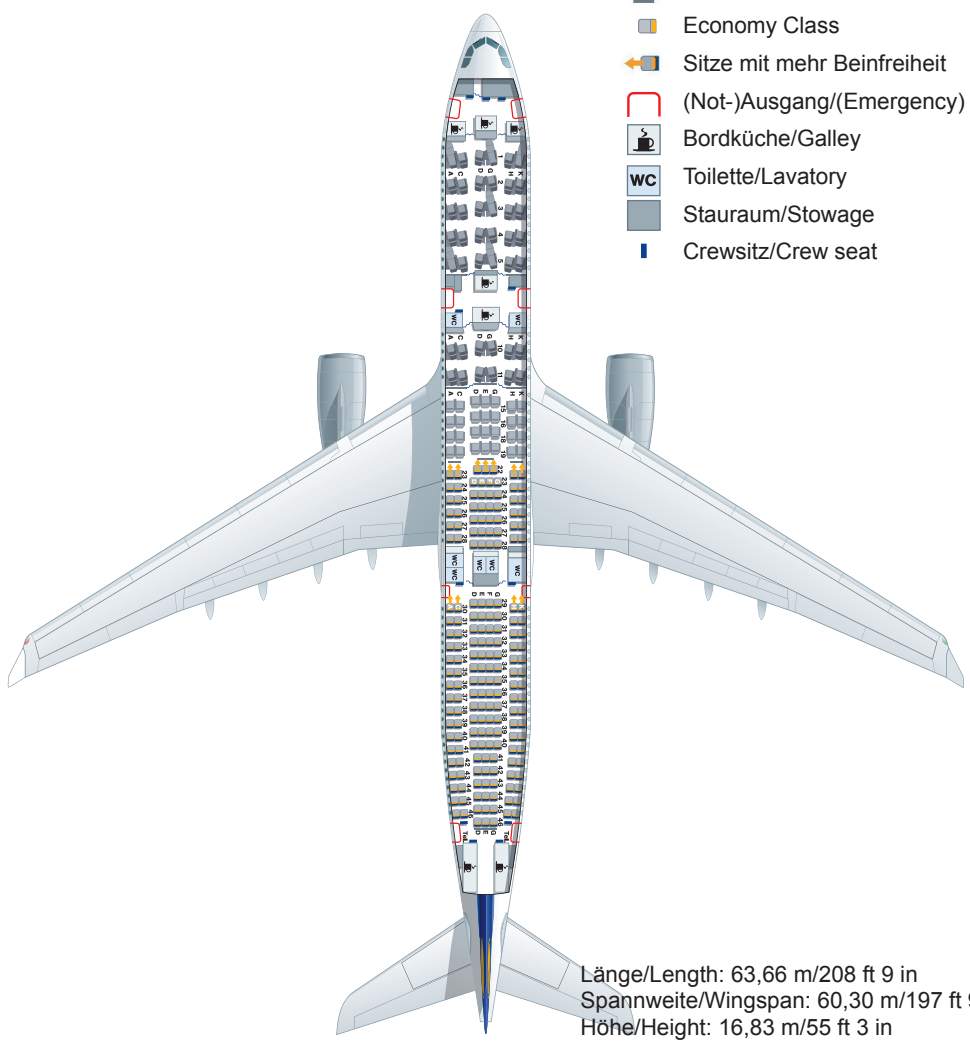

Lufthansa Airbus A330-300

42 Business/28 Premium Economy/185 Economy

- Business Class
- Premium Economy
- Economy Class
- Sitze mit mehr Beinfreiheit
- (Not-)Ausgang/(Emergency) Exit
- Bordküche/Galley
- Toilette/Lavatory
- Stauraum/Stowage
- Crewsitz/Crew seat

Länge/Length: 63,66 m/208 ft 9 in
Spannweite/Wingspan: 60,30 m/197 ft 9 in
Höhe/Height: 16,83 m/55 ft 3 in
Max. Startgewicht/Max. Take-off weight:
233 t/513.500 lb
Max. Reisegeschwindigkeit/Cruising speed:
870 km/h/540 mph
Max. Flughöhe/Max. Cruising altitude:
12.500 m/41.000 ft
Reichweite/Range: 10.000 km/ 6.200 miles
Triebwerke/Engines:
2 x Rolls-Royce Trent 772B

Die abgebildete Sitzplatzanordnung entspricht der Mehrzahl der bei Lufthansa eingesetzten Maschinen dieses Typs. Abweichungen sind möglich.
The configuration shown is the one used in most of the Lufthansa aircraft of this type, deviations are possible.