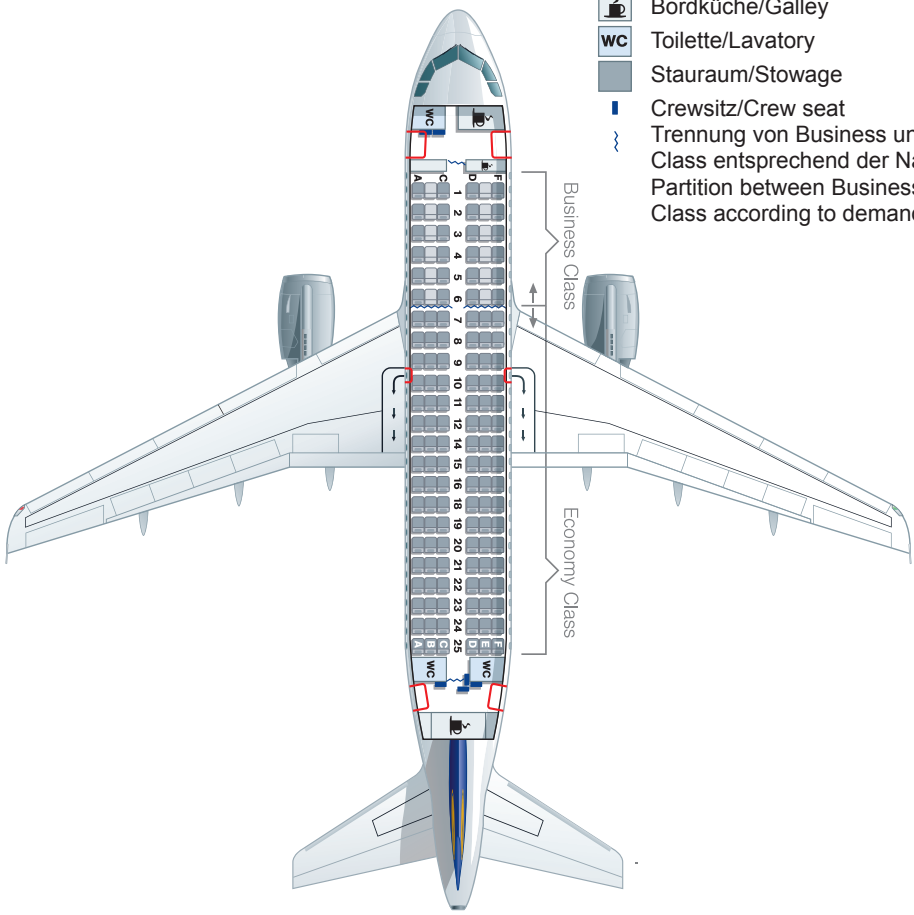

Lufthansa Airbus A319 (138 Sitze)

- Business Class
- Economy Class
- (Not-)Ausgang/(Emergency) Exit
- Bordküche/Galley
- Toilette/Lavatory
- Stauraum/Stowage
- Crewsitz/Crew seat
- Trennung von Business und Economy Class entsprechend der Nachfrage.
  Partition between Business and Economy Class according to demand.

Länge/Length: 33,84 m/110 ft 9 in
Spannweite/Wingspan: 34 m/111 ft 6 in
Höhe/Height: 12 m/39 ft 5 in
Max. Startgewicht/Max. Take-off weight:
68 t/150.000 lb
Max. Reisegeschwindigkeit/Cruising speed:
840 km/h/520 mph
Max. Flughöhe/Max. Cruising altitude:
11.900 m/39.000 ft
Reichweite/Range: 3.400 km/ 2.108 miles
Triebwerke/Engines:
2 x CFM International CFM56-5

Die abgebildete Sitzplatzanordnung entspricht der Mehrzahl der bei Lufthansa eingesetzten Maschinen dieses Typs. Abweichungen sind möglich.
The configuration shown is the one used in most of the Lufthansa aircraft of this type, deviations are possible.