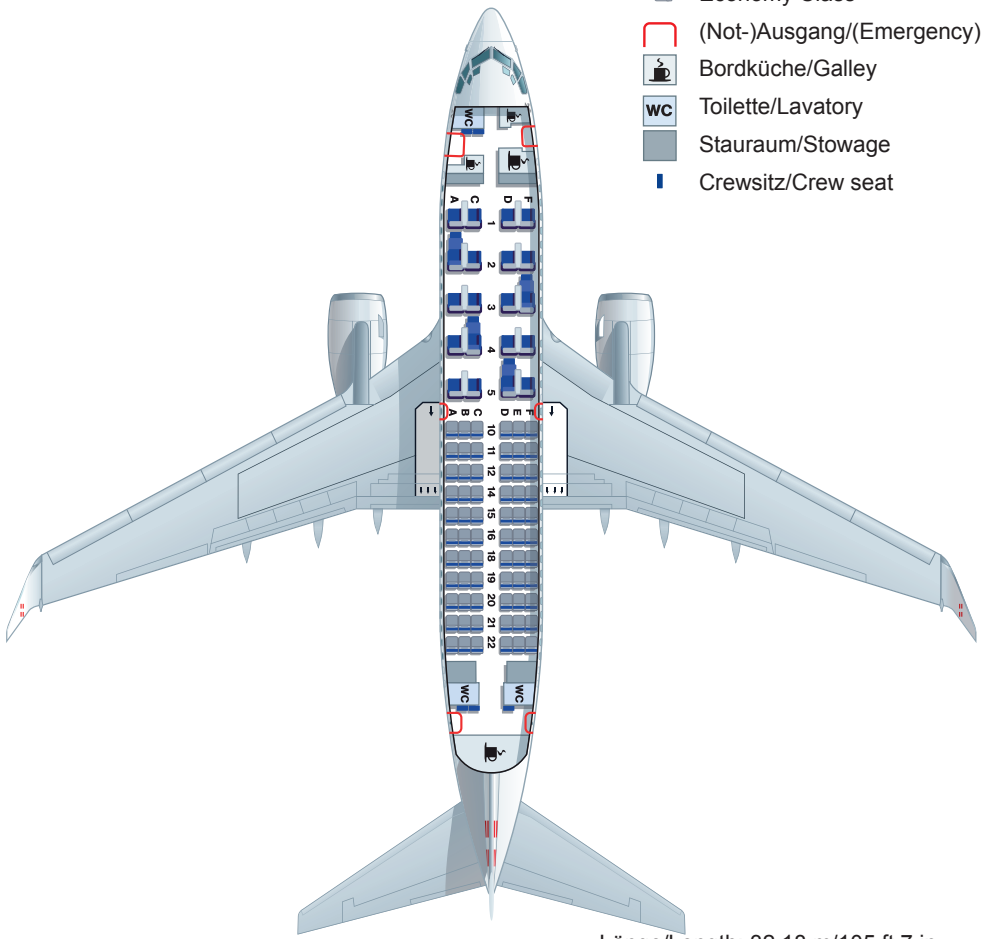

Lufthansa Boeing 737-700 BBJ

20 Business/66 Economy

- Business Class
- Economy Class
- (Not-)Ausgang/(Emergency) Exit
- Bordküche/Galley
- Toilette/Lavatory
- Stauraum/Stowage
- Crewsitz/Crew seat

Länge/Length: 32,18 m/105 ft 7 in
Spannweite/Wingspan: 35,80 m/117 ft 5 in
Höhe/Height: 12,46 m/40 ft 10 in
Max. Startgewicht/Max. Take-off weight:
70 t/154.500 lb
Max. Reisegeschwindigkeit/Cruising speed:
828 km/h/514 mph
Max. Flughöhe/Max. Cruising altitude:
12.500 m/41.000 ft
Reichweite/Range: 7.600 km/ 4720 miles
Triebwerke/Engines:
2 x CFM International CFM56-7B27

Die abgebildete Sitzplatzanordnung entspricht der Mehrzahl der bei Lufthansa eingesetzten Maschinen dieses Typs. Abweichungen sind möglich.
The configuration shown is the one used in most of the Lufthansa aircraft of this type, deviations are possible.