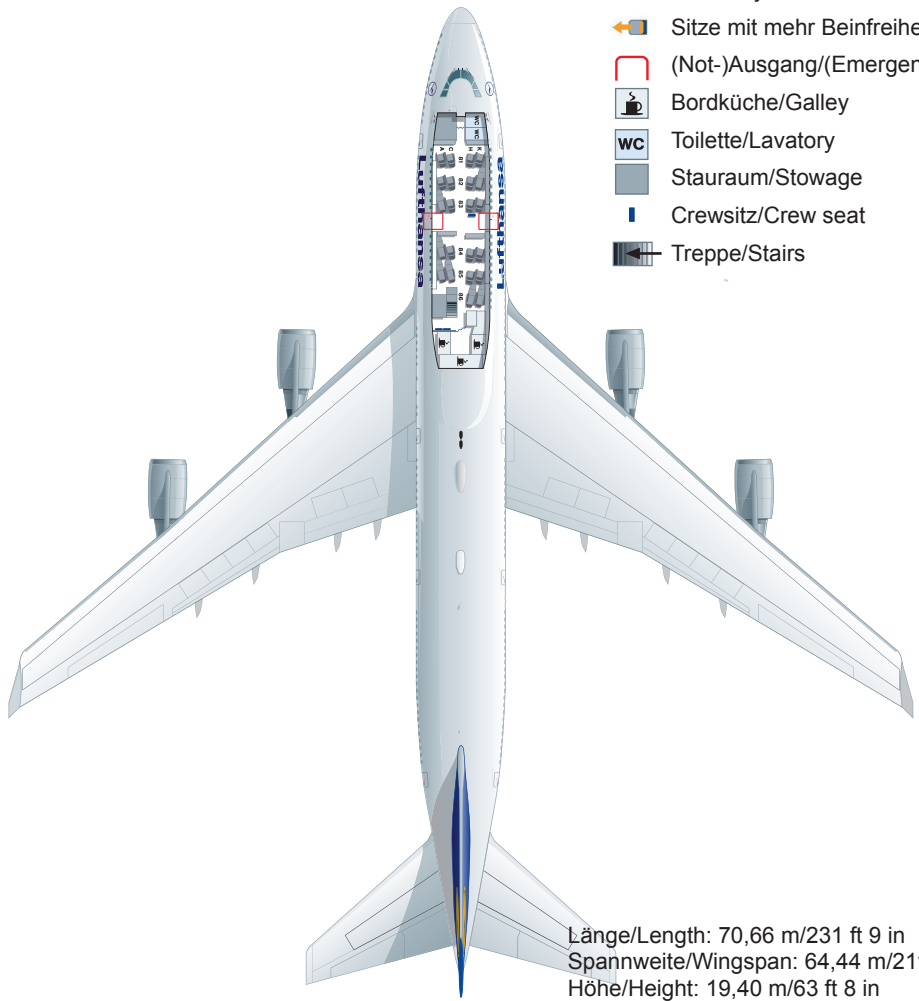

Lufthansa Boeing 747-400

67 Business/32 Premium Economy/272 Economy

- Business Class
- Premium Economy
- Economy Class
- Sitze mit mehr Beinfreiheit
- (Not-)Ausgang/(Emergency) Exit
- Bordküche/Galley
- Toilette/Lavatory
- Stauraum/Stowage
- Crewsitz/Crew seat
- Treppe/Stairs

Länge/Length: 70,66 m/231 ft 9 in
Spannweite/Wingspan: 64,44 m/211 ft 5 in
Höhe/Height: 19,40 m/63 ft 8 in
Max. Startgewicht/Max. Take-off weight:
394 t/870.000 lb
Max. Reisegeschwindigkeit/Cruising speed:
920 km/h/570 mph
Max. Flughöhe/Max. Cruising altitude:
13.700 m/45.000 ft
Reichweite/Range: 12.200 km/ 7.564 miles
Triebwerke/Engines:
4 x General Electric CF6-80C2

Die abgebildete Sitzplatzanordnung entspricht der Mehrzahl der bei Lufthansa eingesetzten Maschinen dieses Typs. Abweichungen sind möglich.
The configuration shown is the one used in most of the Lufthansa aircraft of this type, deviations are possible.