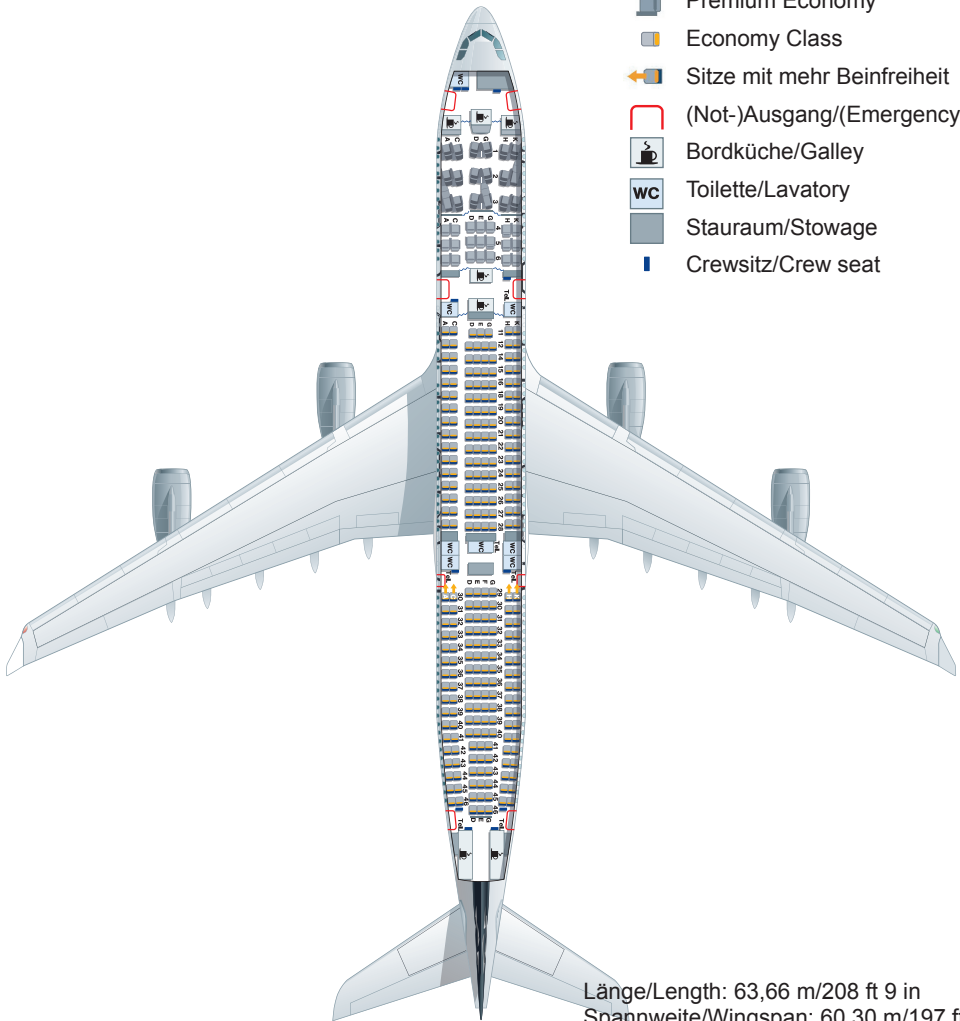

Lufthansa Airbus A340-300

18 Business/ 21 Premium Economy/ 261 Economy

- Business Class
- Premium Economy
- Economy Class
- Sitze mit mehr Beinfreiheit
- (Not-)Ausgang/(Emergency) Exit
- Bordküche/Galley
- Toilette/Lavatory
- Stauraum/Stowage
- Crewsitz/Crew seat

Länge/Length: 63,66 m/208 ft 9 in
Spannweite/Wingspan: 60,30 m/197 ft 9 in
Höhe/Height: 16,91 m/55 ft 6 in
Max. Startgewicht/Max. Take-off weight:
271 t/597.300 lb
Max. Reisegeschwindigkeit/Cruising speed:
890 km/h/552 mph
Max. Flughöhe/Max. Cruising altitude:
12.500 m/41.000 ft
Reichweite/Range: 12.300 km/ 7.626 miles
Triebwerke/Engines:
4 x CFM International CFM56-5C

Die abgebildete Sitzplatzanordnung entspricht der Mehrzahl der bei Lufthansa eingesetzten Maschinen dieses Typs. Abweichungen sind möglich.
The configuration shown is the one used in most of the Lufthansa aircraft of this type, deviations are possible.