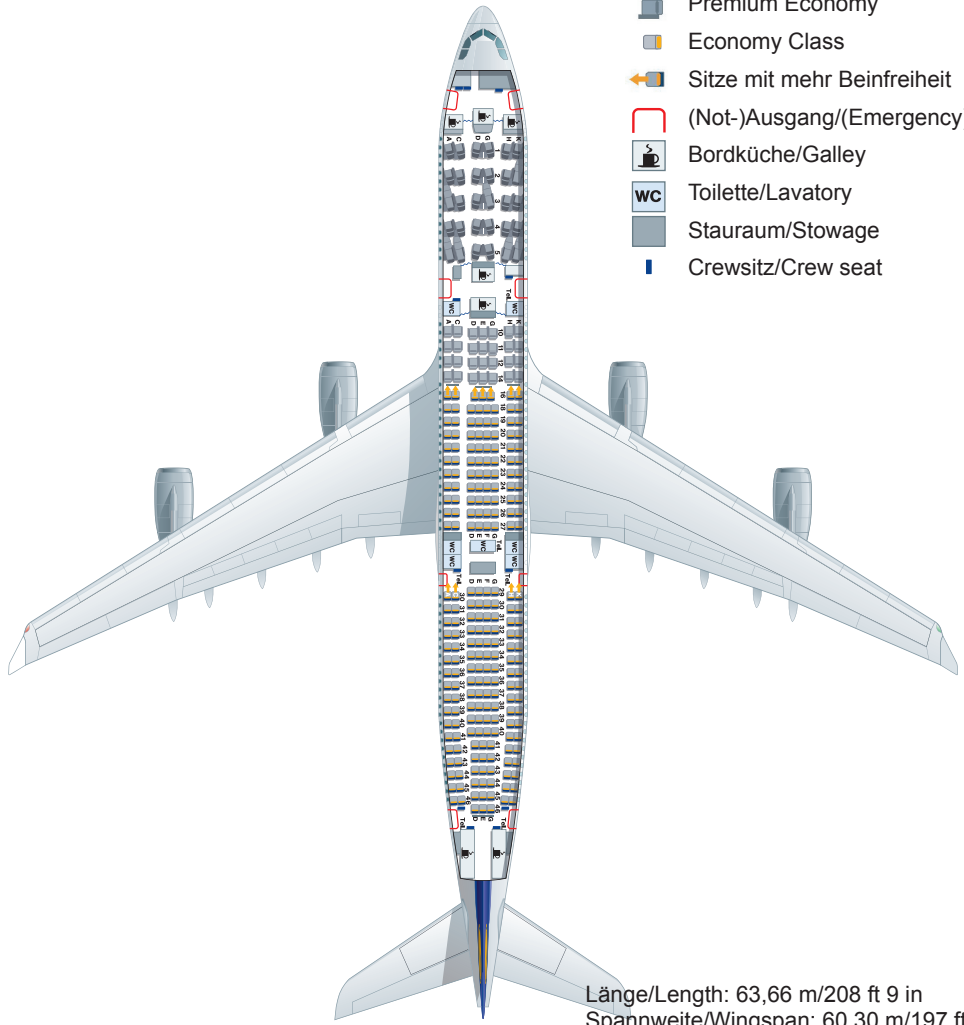

Lufthansa Airbus A340-300

30 Business/28 Premium Economy/221 Economy

- Business Class
- Premium Economy
- Economy Class
- Sitze mit mehr Beinfreiheit
- (Not-)Ausgang/(Emergency) Exit
- Bordküche/Galley
- Toilette/Lavatory
- Stauraum/Stowage
- Crewsitz/Crew seat

Länge/Length: 63,66 m/208 ft 9 in
Spannweite/Wingspan: 60,30 m/197 ft 9 in
Höhe/Height: 16,91 m/55 ft 6 in
Max. Startgewicht/Max. Take-off weight:
271 t/597.300 lb
Max. Reisegeschwindigkeit/Cruising speed:
890 km/h/552 mph
Max. Flughöhe/Max. Cruising altitude:
12.500 m/41.000 ft
Reichweite/Range: 12.300 km/ 7.626 miles
Triebwerke/Engines:
4 x CFM International CFM56-5C

Die abgebildete Sitzplatzanordnung entspricht der Mehrzahl der bei Lufthansa eingesetzten Maschinen dieses Typs. Abweichungen sind möglich.
The configuration shown is the one used in most of the Lufthansa aircraft of this type, deviations are possible.