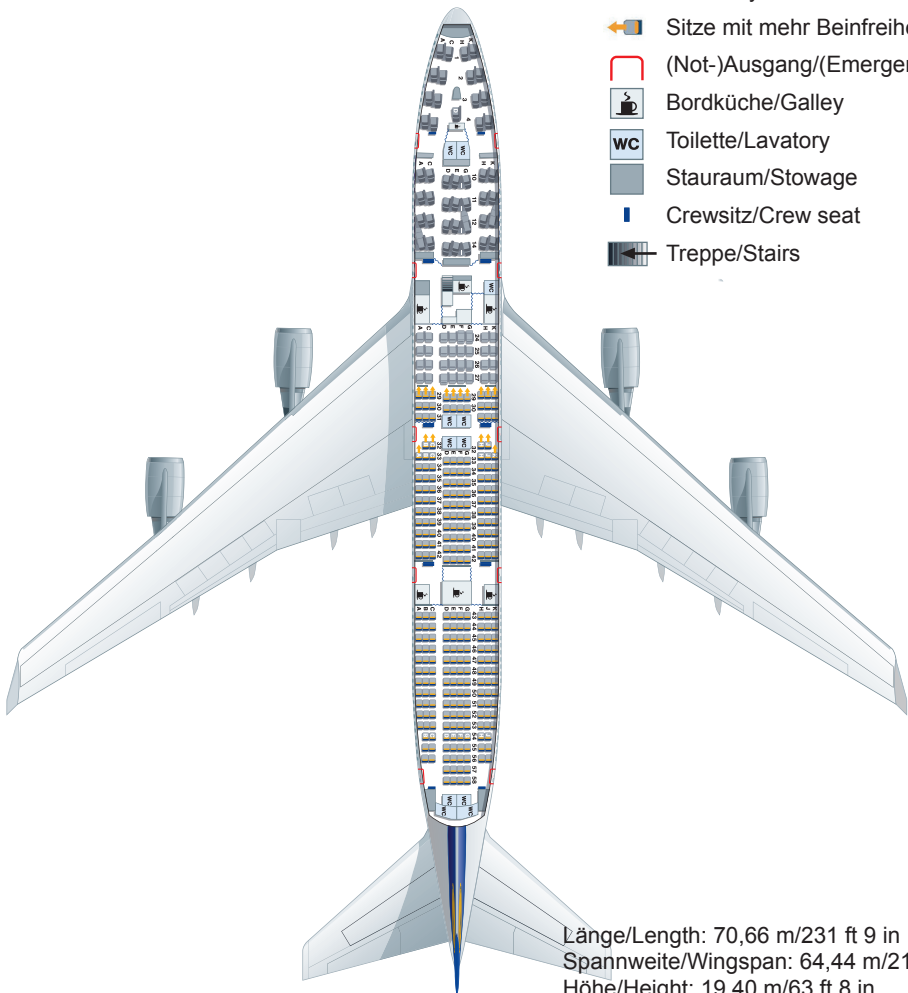

Lufthansa Boeing 747-400
67 Business/32 Premium Economy/272 Economy

- Business Class
- Premium Economy
- Economy Class
- Sitze mit mehr Beinfreiheit
- (Not-)Ausgang/(Emergency) Exit
- Bordküche/Galley
- Toilette/Lavatory
- Stauraum/Stowage
- Crewsitz/Crew seat
- Treppe/Stairs

Länge/Length: 70,66 m/231 ft 9 in
Spannweite/Wingspan: 64,44 m/211 ft 5 in
Höhe/Height: 19,40 m/63 ft 8 in
Max. Startgewicht/Max. Take-off weight:
394 t/870.000 lb
Max. Reisegeschwindigkeit/Cruising speed:
920 km/h/570 mph
Max. Flughöhe/Max. Cruising altitude:
13.700 m/45.000 ft
Reichweite/Range: 12.200 km/ 7.564 miles
Triebwerke/Engines:
4 x General Electric CF6-80C2

Die abgebildete Sitzplatzanordnung entspricht der Mehrzahl der bei Lufthansa eingesetzten Maschinen dieses Typs. Abweichungen sind möglich.
The configuration shown is the one used in most of the Lufthansa aircraft of this type, deviations are possible.