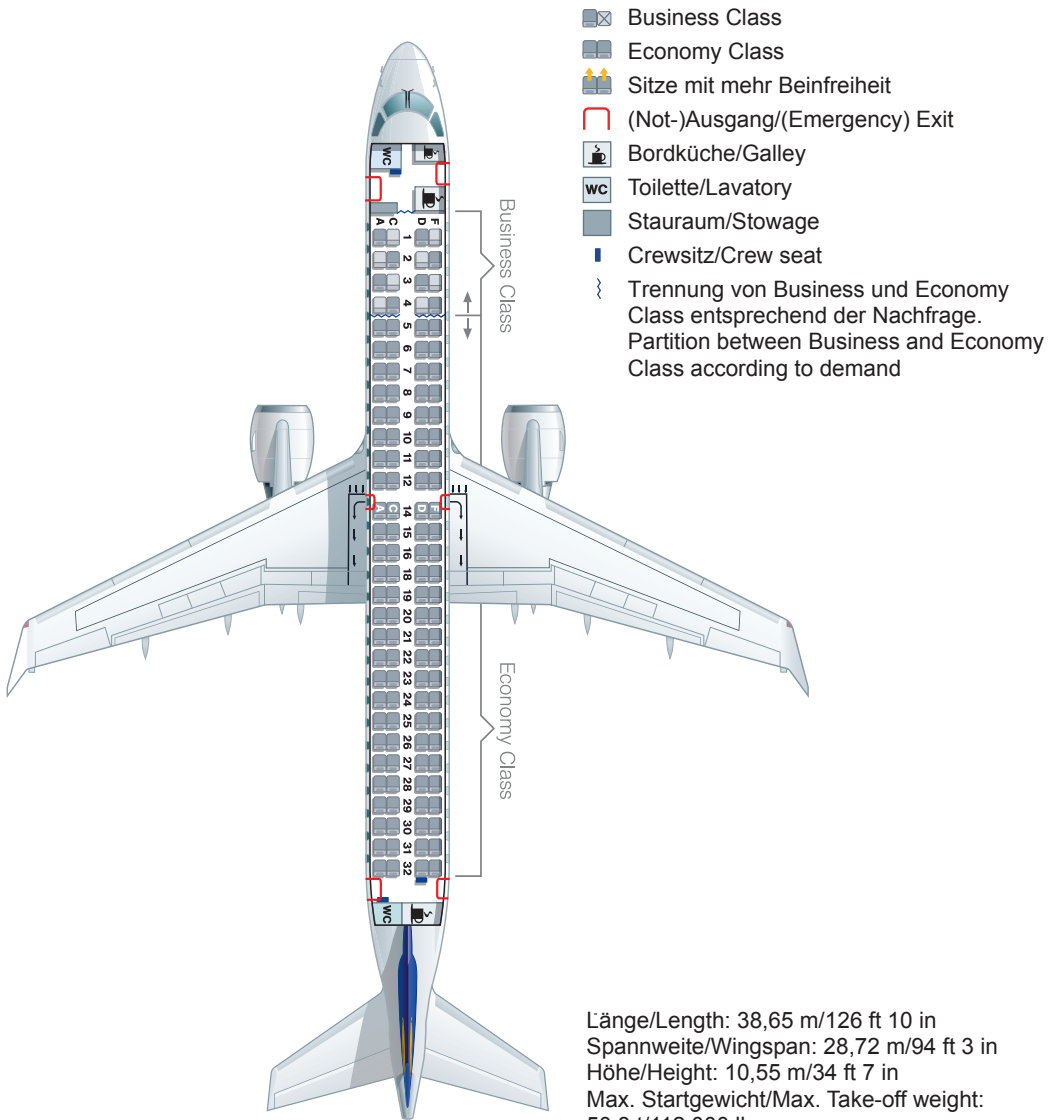

Lufthansa Embraer ERJ195 (120 Sitze)

- Business Class
- Economy Class
- Sitze mit mehr Beinfreiheit
- (Not-)Ausgang/(Emergency) Exit
- Bordküche/Galley
- Toilette/Lavatory
- Stauraum/Stowage
- Crewsitz/Crew seat
- Trennung von Business und Economy Class entsprechend der Nachfrage.
  Partition between Business and Economy Class according to demand

Länge/Length: 38,65 m/126 ft 10 in
Spannweite/Wingspan: 28,72 m/94 ft 3 in
Höhe/Height: 10,55 m/34 ft 7 in
Max. Startgewicht/Max. Take-off weight: 50,8 t/112.000 lb
Max. Reisegeschwindigkeit/Cruising speed: 835 km/h/518 mph
Max. Flughöhe/Max. Cruising altitude: 12.500 m/41.000 ft
Reichweite/Range: 2.140 km/ 1.330 miles
Triebwerke/Engines: 2 x General Electric CF34-10E

Die abgebildete Sitzplatzanordnung entspricht der Mehrzahl der bei Lufthansa eingesetzten Maschinen dieses Typs. Abweichungen sind möglich.
The configuration shown is the one used in most of the Lufthansa aircraft of this type, deviations are possible.