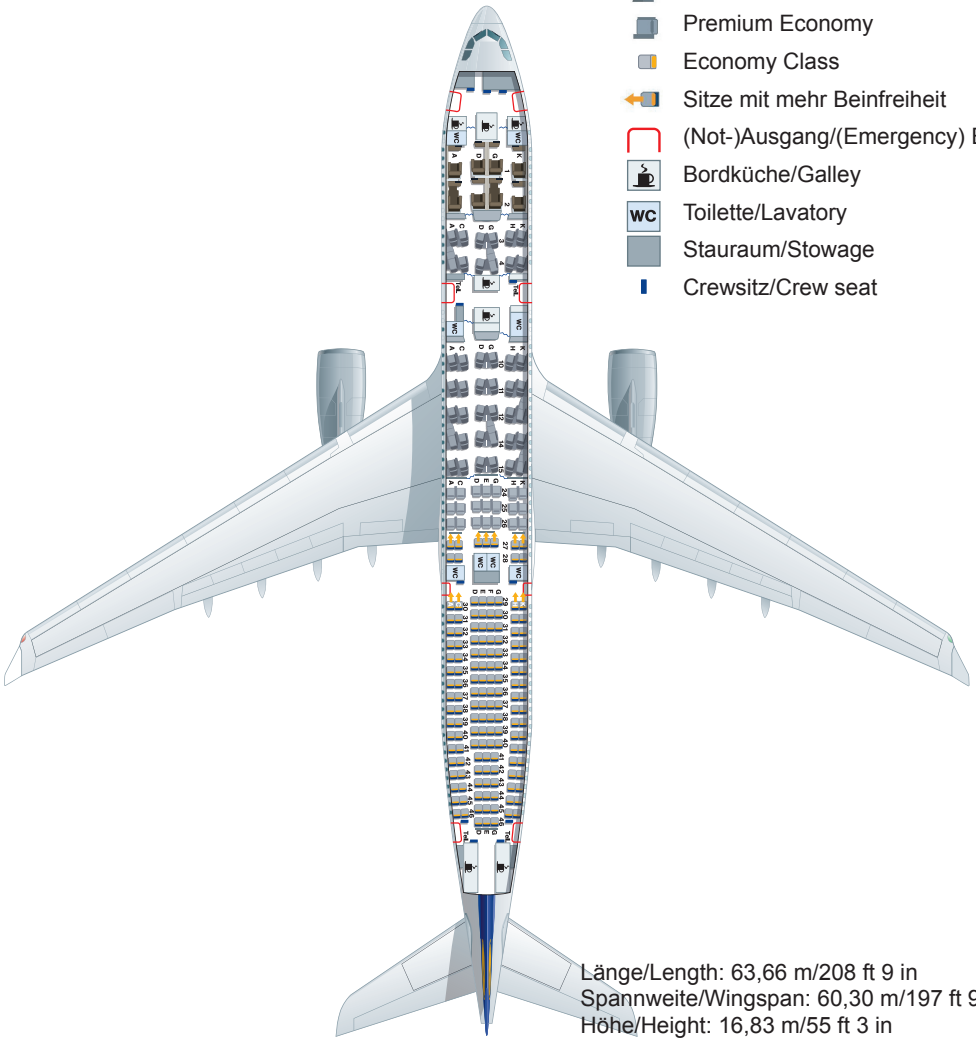

Lufthansa Airbus A330-300

8 First/42 Business/21 Premium Economy/145 Economy

- First Class
- Business Class
- Premium Economy
- Economy Class
- Sitze mit mehr Beinfreiheit
- (Not-)Ausgang/(Emergency) Exit
- Bordküche/Galley
- Toilette/Lavatory
- Stauraum/Stowage
- Crewsitz/Crew seat

Länge/Length: 63,66 m/208 ft 9 in
Spannweite/Wingspan: 60,30 m/197 ft 9 in
Höhe/Height: 16,83 m/55 ft 3 in
Max. Startgewicht/Max. Take-off weight:
233 t/513.500 lb
Max. Reisegeschwindigkeit/Cruising speed:
870 km/h/540 mph
Max. Flughöhe/Max. Cruising altitude:
12.500 m/41.000 ft
Reichweite/Range: 10.000 km/ 6.200 miles
Triebwerke/Engines:
2 x Rolls-Royce Trent 772B

Die abgebildete Sitzplatzanordnung entspricht der Mehrzahl der bei Lufthansa eingesetzten Maschinen dieses Typs. Abweichungen sind möglich.
The configuration shown is the one used in most of the Lufthansa aircraft of this type, deviations are possible.