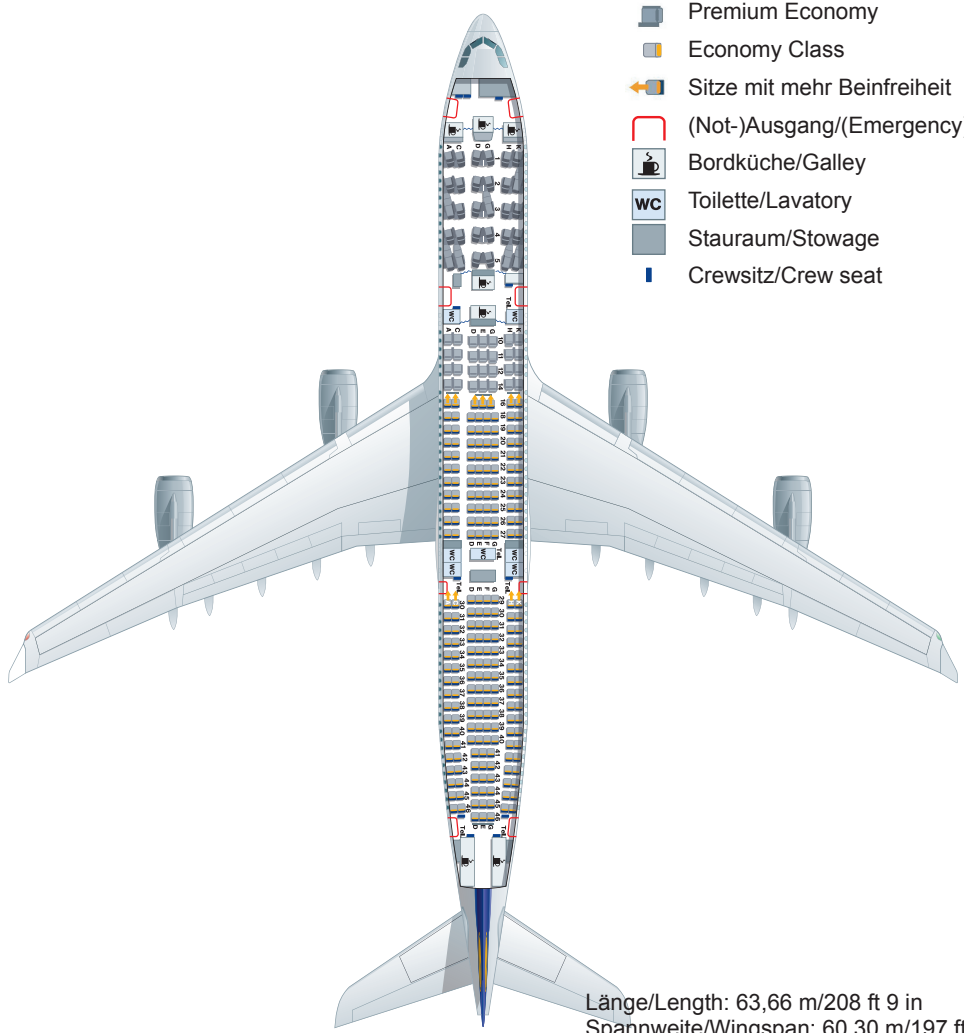

Lufthansa Airbus A340-300

30 Business/28 Premium Economy/221 Economy

- Business Class
- Premium Economy
- Economy Class
- Sitze mit mehr Beinfreiheit
- (Not-)Ausgang/(Emergency) Exit
- Bordküche/Galley
- Toilette/Lavatory
- Stauraum/Stowage
- Crewsitz/Crew seat

Länge/Length: 63,66 m/208 ft 9 in
Spannweite/Wingspan: 60,30 m/197 ft 9 in
Höhe/Height: 16,91 m/55 ft 6 in
Max. Startgewicht/Max. Take-off weight:
271 t/597.300 lb
Max. Reisegeschwindigkeit/Cruising speed:
890 km/h/552 mph
Max. Flughöhe/Max. Cruising altitude:
12.500 m/41.000 ft
Reichweite/Range: 12.300 km/ 7.626 miles
Triebwerke/Engines:
4 x CFM International CFM56-5C

Die abgebildete Sitzplatzanordnung entspricht der Mehrzahl der bei Lufthansa eingesetzten Maschinen dieses Typs. Abweichungen sind möglich.
The configuration shown is the one used in most of the Lufthansa aircraft of this type, deviations are possible.