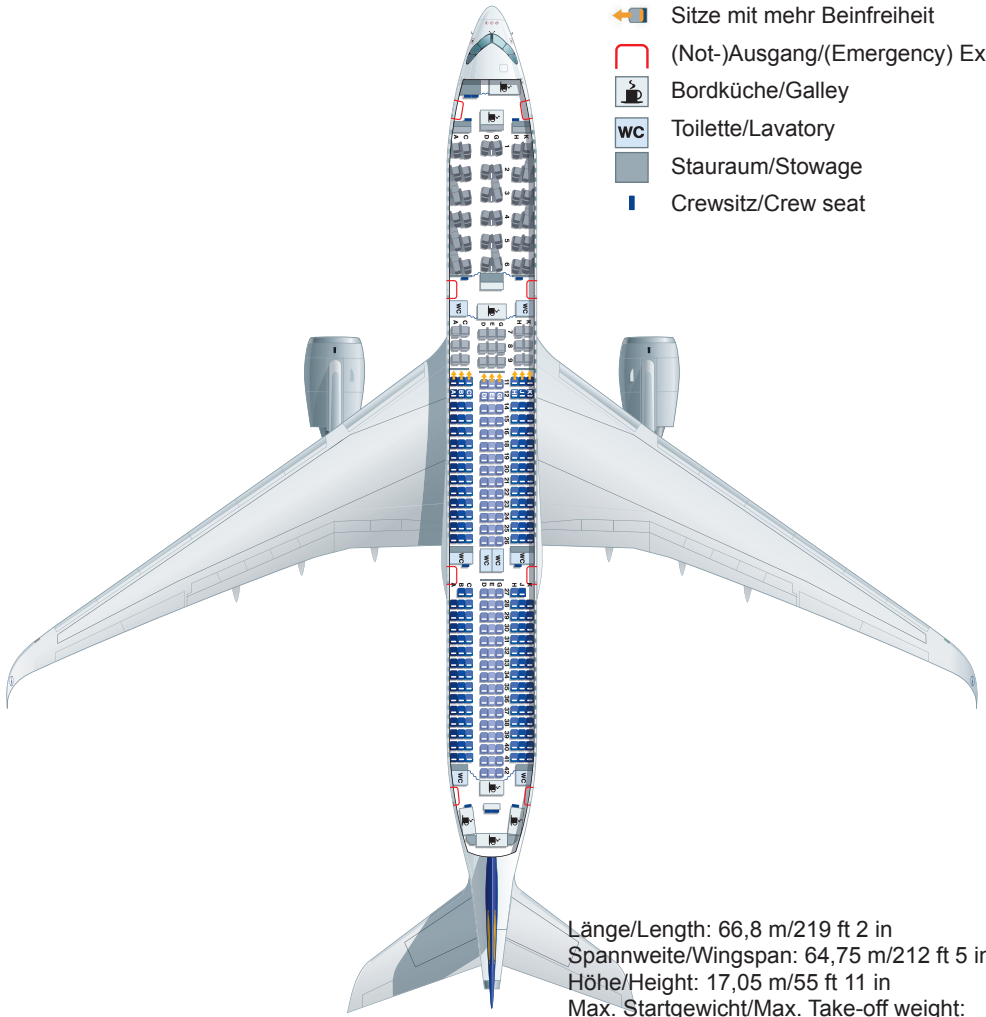

Lufthansa Airbus A350-900
36 Business/21 Premium Economy/262 Economy

- Business Class
- Premium Economy
- Economy Class
- Sitze mit mehr Beinfreiheit
- (Not-)Ausgang/(Emergency) Exit
- Bordküche/Galley
- Toilette/Lavatory
- Stauraum/Stowage
- Crewsitz/Crew seat

Länge/Length: 66,8 m/219 ft 2 in
Spannweite/Wingspan: 64,75 m/212 ft 5 in
Höhe/Height: 17,05 m/55 ft 11 in
Max. Startgewicht/Max. Take-off weight:
268 t/111.756 lb
Max. Reisegeschwindigkeit/Cruising speed:
907 km/h/564 mph
Max. Flughöhe/Max. Cruising altitude:
13.140 m/43.110 ft
Reichweite/Range: 12.200 km/ 7.580 miles
Triebwerke/Engines:
2 x RR Trent XWB-84

Die abgebildete Sitzplatzanordnung entspricht der Mehrzahl der bei Lufthansa eingesetzten Maschinen dieses Typs. Abweichungen sind möglich.
The configuration shown is the one used in most of the Lufthansa aircraft of this type, deviations are possible.