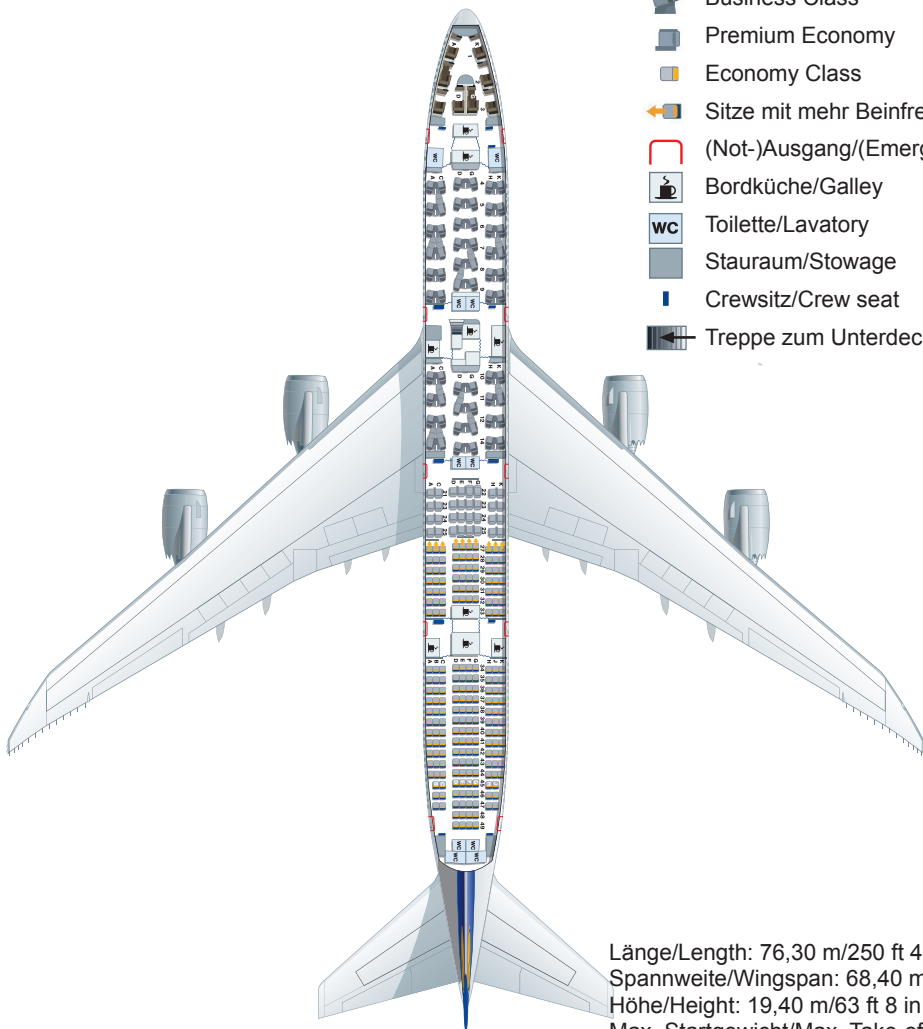

Lufthansa Boeing 747-8

8 First/92 Business/32 Premium Economy/208 Economy

- First Class
- Business Class
- Premium Economy
- Economy Class
- Sitze mit mehr Beinfreiheit
- (Not-)Ausgang/(Emergency) Exit
- Bordküche/Galley
- Toilette/Lavatory
- Stauraum/Stowage
- Crewsitz/Crew seat
- Treppe zum Unterdeck/Stairs

Länge/Length: 76,30 m/250 ft 4 in
Spannweite/Wingspan: 68,40 m/224 ft 5 in
Höhe/Height: 19,40 m/63 ft 8 in
Max. Startgewicht/Max. Take-off weight:
442 t/975.000 lb
Max. Reisegeschwindigkeit/Cruising speed:
920 km/h/570 mph
Max. Flughöhe/Max. Cruising altitude:
13.100 m/43.000 ft
Reichweite/Range: 13.100 km/ 8.140 miles
Triebwerke/Engines:
4 x General Electric GENx-2B67

Die abgebildete Sitzplatzanordnung entspricht der Mehrzahl der bei Lufthansa eingesetzten Maschinen dieses Typs. Abweichungen sind möglich.

The configuration shown is the one used in most of the Lufthansa aircraft of this type, deviations are possible.