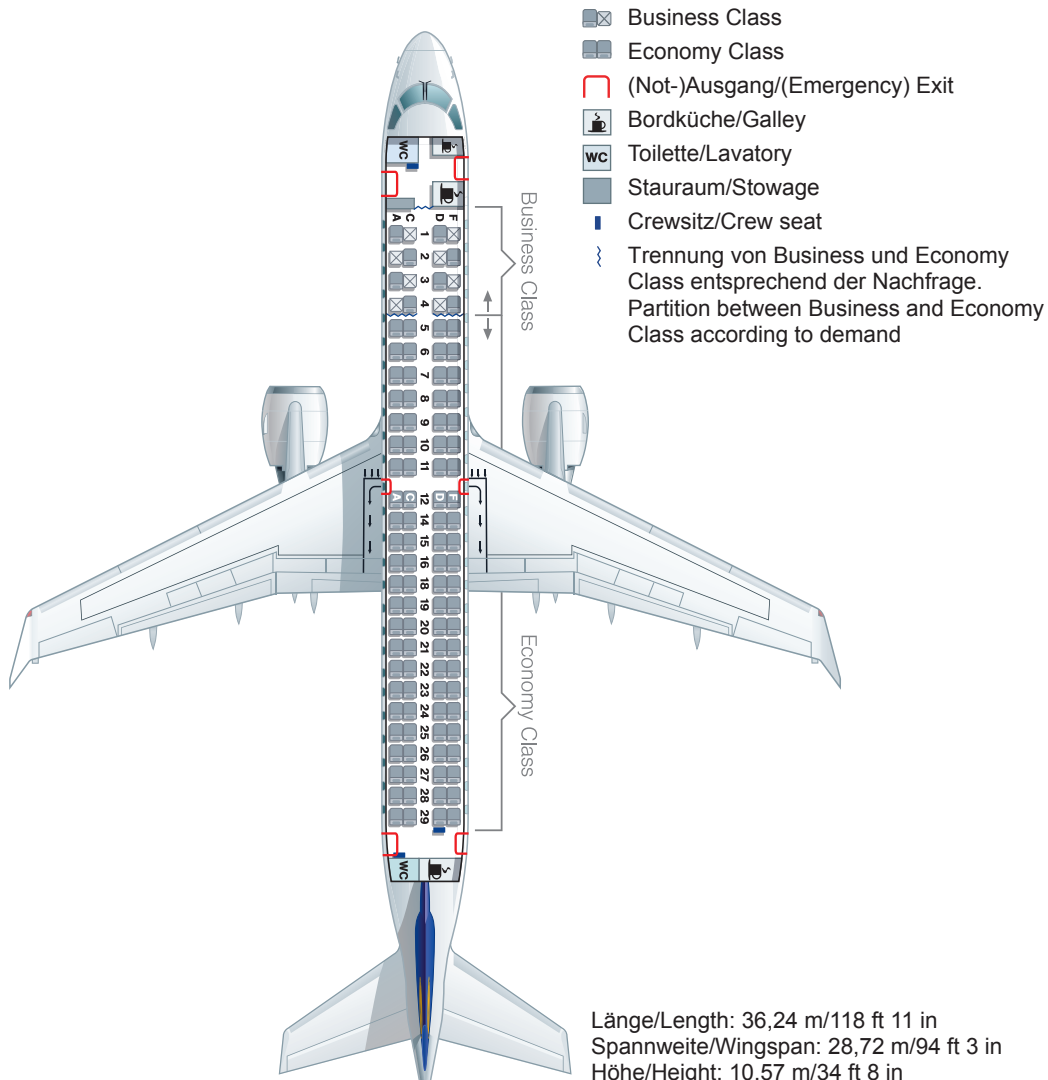

Lufthansa Embraer ERJ190 (94 Sitze)

- Business Class
- Economy Class
- (Not-)Ausgang/(Emergency) Exit
- Bordküche/Galley
- Toilette/Lavatory
- Stauraum/Stowage
- Crewsitz/Crew seat
- Trennung von Business und Economy Class entsprechend der Nachfrage.
  Partition between Business and Economy Class according to demand

Länge/Length: 36,24 m/118 ft 11 in
Spannweite/Wingspan: 28,72 m/94 ft 3 in
Höhe/Height: 10,57 m/34 ft 8 in
Max. Startgewicht/Max. Take-off weight:
50,3 t/111.000 lb
Max. Reisegeschwindigkeit/Cruising speed:
835 km/h/518 mph
Max. Flughöhe/Max. Cruising altitude:
12.500 m/41.000 ft
Reichweite/Range: 3.390 km/ 2.100 miles
Triebwerke/Engines:
2 x General Electric CF34-10E

Die abgebildete Sitzplatzanordnung entspricht der Mehrzahl der bei Lufthansa eingesetzten Maschinen dieses Typs. Abweichungen sind möglich.
The configuration shown is the one used in most of the Lufthansa aircraft of this type, deviations are possible.