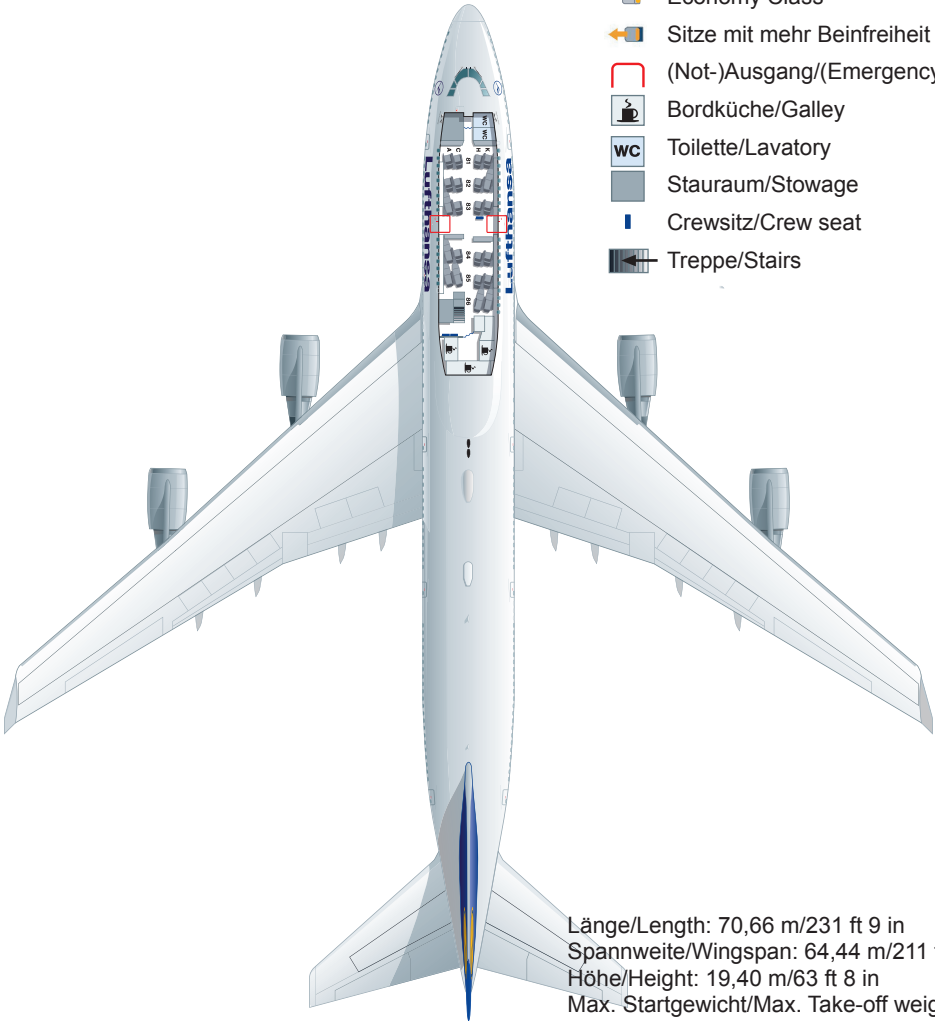

Lufthansa Boeing 747-400

53 Business/32 Premium Economy/308 Economy

- Business Class
- Premium Economy
- Economy Class
- Sitze mit mehr Beinfreiheit
- (Not-)Ausgang/(Emergency) Exit
- Bordküche/Galley
- Toilette/Lavatory
- Stauraum/Stowage
- Crewsitz/Crew seat
- Treppe/Stairs

Länge/Length: 70,66 m/231 ft 9 in
Spannweite/Wingspan: 64,44 m/211 ft 5 in
Höhe/Height: 19,40 m/63 ft 8 in
Max. Startgewicht/Max. Take-off weight:
394 t/870.000 lb
Max. Reisegeschwindigkeit/Cruising speed:
920 km/h/570 mph
Max. Flughöhe/Max. Cruising altitude:
13.700 m/45.000 ft
Reichweite/Range: 12.200 km/ 7.564 miles
Triebwerke/Engines:
4 x General Electric CF6-80C2

Die abgebildete Sitzplatzanordnung entspricht der Mehrzahl der bei Lufthansa eingesetzten Maschinen dieses Typs. Abweichungen sind möglich.
The configuration shown is the one used in most of the Lufthansa aircraft of this type, deviations are possible.