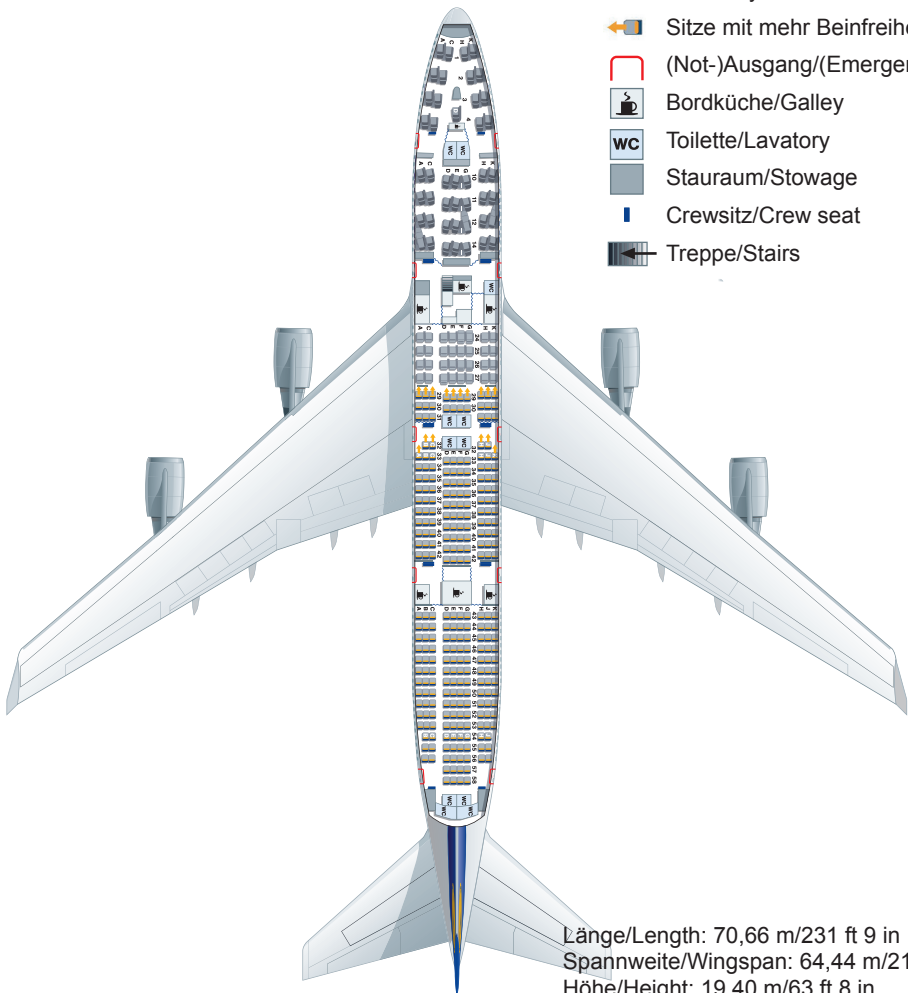

Lufthansa Boeing 747-400

67 Business/32 Premium Economy/272 Economy

- Business Class
- Premium Economy
- Economy Class
- Sitze mit mehr Beinfreiheit
- (Not-)Ausgang/(Emergency) Exit
- Bordküche/Galley
- Toilette/Lavatory
- Stauraum/Stowage
- Crewsitz/Crew seat
- Treppe/Stairs

Länge/Length: 70,66 m/231 ft 9 in
Spannweite/Wingspan: 64,44 m/211 ft 5 in
Höhe/Height: 19,40 m/63 ft 8 in
Max. Startgewicht/Max. Take-off weight:
394 t/870.000 lb
Max. Reisegeschwindigkeit/Cruising speed:
920 km/h/570 mph
Max. Flughöhe/Max. Cruising altitude:
13.700 m/45.000 ft
Reichweite/Range: 12.200 km/ 7.564 miles
Triebwerke/Engines:
4 x General Electric CF6-80C2

Die abgebildete Sitzplatzanordnung entspricht der Mehrzahl der bei Lufthansa eingesetzten Maschinen dieses Typs. Abweichungen sind möglich.
The configuration shown is the one used in most of the Lufthansa aircraft of this type, deviations are possible.