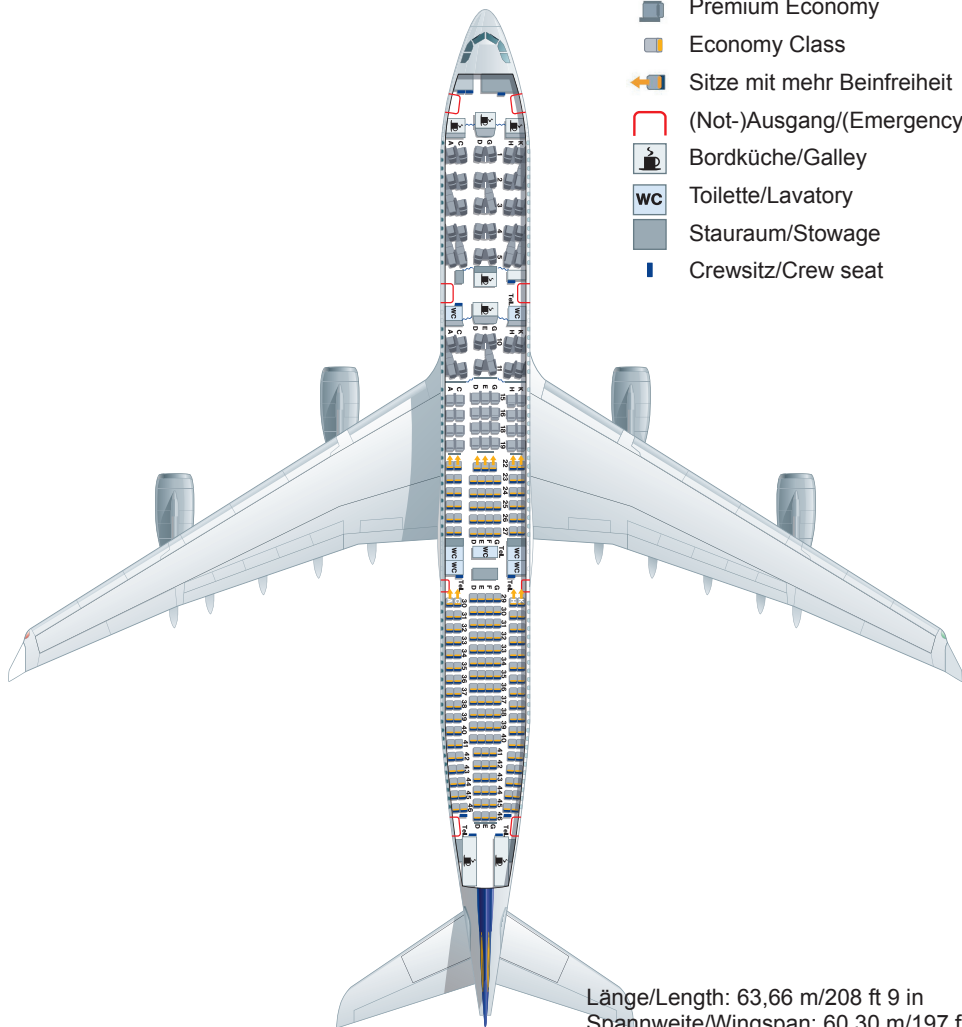

Lufthansa Airbus A340-300

42 Business/28 Premium Economy/181 Economy

- Business Class
- Premium Economy
- Economy Class
- Sitze mit mehr Beinfreiheit
- (Not-)Ausgang/(Emergency) Exit
- Bordküche/Galley
- Toilette/Lavatory
- Stauraum/Stowage
- Crewsitz/Crew seat

Länge/Length: 63,66 m/208 ft 9 in
Spannweite/Wingspan: 60,30 m/197 ft 9 in
Höhe/Height: 16,91 m/55 ft 6 in
Max. Startgewicht/Max. Take-off weight:
271 t/597.300 lb
Max. Reisegeschwindigkeit/Cruising speed:
890 km/h/552 mph
Max. Flughöhe/Max. Cruising altitude:
12.500 m/41.000 ft
Reichweite/Range: 12.300 km/ 7.626 miles
Triebwerke/Engines:
4 x CFM International CFM56-5C

Die abgebildete Sitzplatzanordnung entspricht der Mehrzahl der bei Lufthansa eingesetzten Maschinen dieses Typs. Abweichungen sind möglich.
The configuration shown is the one used in most of the Lufthansa aircraft of this type, deviations are possible.